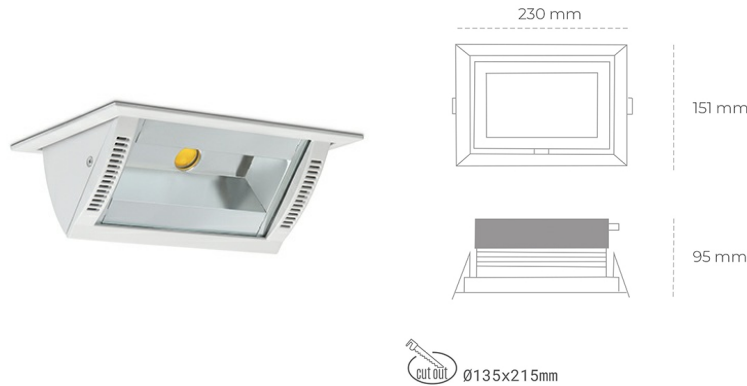

DOWNLIGHT MONTANA 2 830 25W 90°x50° WHITE | ON/OFF

Kod produktu: N217-K0003-RF830-H8-###-ZC02_650-##-###

LED	COB
Barwa światła	3000 [K]
CRI	80
Strumień led chip	3538 [lm]
Strumień światła z oprawy	2830 [lm]
Zasilanie systemu	25 [W]
Wydajność oprawy oświetleniowej	113 [lm/W]
Kąt świecenia	36°
Sterowanie	ON/OFF
MacAdam	3 SDCM

Downlight LED

Oprawa typu downlight o zastosowaniu wall washer do montażu w sufitach podwieszanych. Obudowa oprawy wykonana ze stopów aluminium. Posiada szklaną przesłonę. Dostępność w kolorze białym, czarnym i szarym. Na zamówienie istnieje możliwość lakierowania na dowolny kolor z palety RAL. Maksymalna moc lampy to 37W.

OPRAWA

Waga	1,258 [kg]
Ochronność IP , IK , klasa	IP 20, IK 3,
Kolor oprawy	WHITE
Rodzaj przesłony	Glass
Napięcie zasilania	220-240V 50-60Hz

Uwaga: Wszystkie dane są wartościami typowymi. Tolerancja pomiarów +/-10%. Funkcje systemu mogą ulec zmianie wraz z ulepszeniami produktu ze względu na postęp techniczny.