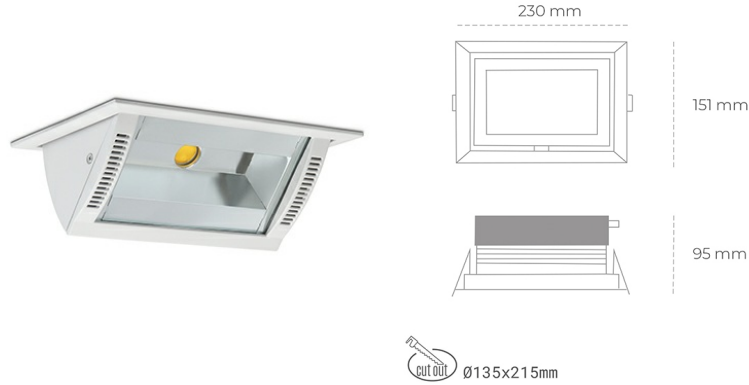

DOWNLIGHT MONTANA 2 830 23W 90°x50° WHITE | ON/OFF

LED	COB
Barwa światła	3000 [K] |
CRI	80
Strumień led chip	3266 [lm]
Strumień światła z oprawy	2612 [lm]
Zasilanie systemu	23 [W]
Wydajność oprawy oświetleniowej	114 [lm/W]
Kąt świecenia	36°
Sterowanie	ON/OFF
MacAdam	3 SDCM

Downlight LED

Oprawa typu downlight o zastosowaniu wall washer do montażu w sufitach podwieszanych. Obudowa oprawy wykonana ze stopów aluminium. Posiada szklaną przesłonę. Dostępność w kolorze białym, czarnym i szarym. Na zamówienie istnieje możliwość lakierowania na dowolny kolor z palety RAL. Maksymalna moc lampy to 37W.

OPRAWA

Waga	1,258 [kg]
Ochronność IP , IK , klasa	IP 20, IK 3,
Kolor oprawy	WHITE
Rodzaj przesłony	Glass
Napięcie zasilania	220-240V 50-60Hz

Uwaga: Wszystkie dane są wartościami typowymi. Tolerancja pomiarów +/-10%. Funkcje systemu mogą ulec zmianie wraz z ulepszeniami produktu ze względu na postęp techniczny.

OPCJE

kolor oprawy do wyboru z palety RAL - na zapytanie, możliwość sterowania mocą świecenia za pomocą systemu CASAMBI / DALI / PHASE CUT

Wygenerowano: 29.06.2024

+48 32 388 80 00

www.cora.pl
cora@cora.pl

Ulica: Ignatza Hakuby 18
41-914 Bytom, Polska