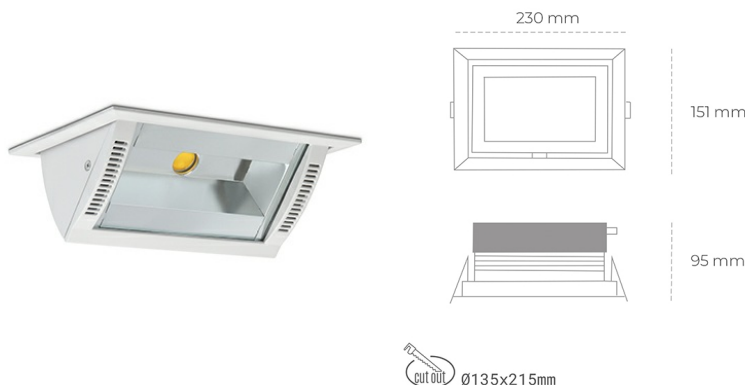

DOWNLIGHT MONTANA 2 827 19W 90°x50° WHITE | ON/OFF

LED	COB
Barwa światła	2700 [K] |
CRI	80
Strumień led chip	2694 [lm]
Strumień światła z oprawy	2155 [lm]
Zasilanie systemu	19 [W]
Wydajność oprawy oświetleniowej	113 [lm/W]
Kąt świecenia	36°
Sterowanie	ON/OFF
MacAdam	3 SDCM

Downlight LED

Oprawa typu downlight o zastosowaniu wall washer do montażu w sufitach podwieszanych. Obudowa oprawy wykonana ze stopów aluminium. Posiada szklaną przesłonę. Dostępność w kolorze białym, czarnym i szarym. Na zamówienie istnieje możliwość lakierowania na dowolny kolor z palety RAL. Maksymalna moc lampy to 37W.

OPRAWA

Waga	1,258 [kg]
Ochronność IP , IK , klasa	IP 20, IK 3,
Kolor oprawy	WHITE
Rodzaj przesłony	Glass
Napięcie zasilania	220-240V 50-60Hz

Uwaga: Wszystkie dane są wartościami typowymi. Tolerancja pomiarów +/-10%. Funkcje systemu mogą ulec zmianie wraz z ulepszeniami produktu ze względu na postęp techniczny.

OPCJE

kolor oprawy do wyboru z palety RAL - na zapytanie, możliwość sterowania mocą świecenia za pomocą systemu CASAMBI / DALI / PHASE CUT

Wygenerowano: 16.07.2024

+48 32 388 80 00

www.cora.pl
cora@cora.pl

Ulica: Ignatza Hakuby 18
41-914 Bytom, Polska