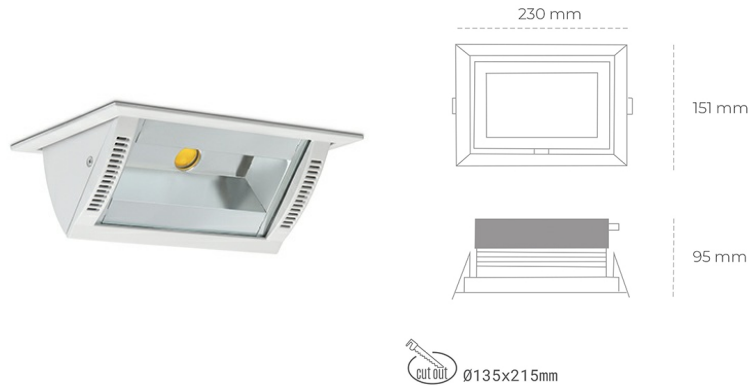

DOWNLIGHT MONTANA 2 940 11W 90°x50° WHITE PREMIUM WHITE ON/OFF

LED	COB
Barwa światła	4000 [K] PREMIUM WHITE
CRI	90
Strumień led chip	1343 [lm]
Strumień światła z oprawy	1074 [lm]
Zasilanie systemu	11 [W]
Wydajność oprawy oświetleniowej	98 [lm/W]
Kąt świecenia	36°
Sterowanie	ON/OFF
MacAdam	3 SDCM

Downlight LED

Oprawa typu downlight o zastosowaniu wall washer do montażu w sufitach podwieszanych. Obudowa oprawy wykonana ze stopów aluminium. Posiada szklaną przesłonę. Dostępność w kolorze białym, czarnym i szarym. Na zamówienie istnieje możliwość lakierowania na dowolny kolor z palety RAL. Maksymalna moc lampy to 37W.

OPRAWA

Waga	1,258 [kg]
Ochronność IP , IK , klasa	IP 20, IK 3,
Kolor oprawy	WHITE
Rodzaj przesłony	Glass
Napięcie zasilania	220-240V 50-60Hz

Uwaga: Wszystkie dane są wartościami typowymi. Tolerancja pomiarów +/-10%. Funkcje systemu mogą ulec zmianie wraz z ulepszeniami produktu ze względu na postęp techniczny.

OPCJE

kolor oprawy do wyboru z palety RAL - na zapytanie, możliwość sterowania mocą świecenia za pomocą systemu CASAMBI / DALI / PHASE CUT

Wygenerowano: 29.06.2024

+48 32 388 80 00

www.cora.pl
cora@cora.pl

Ulica: Ignatza Hakuby 18
41-914 Bytom, Polska