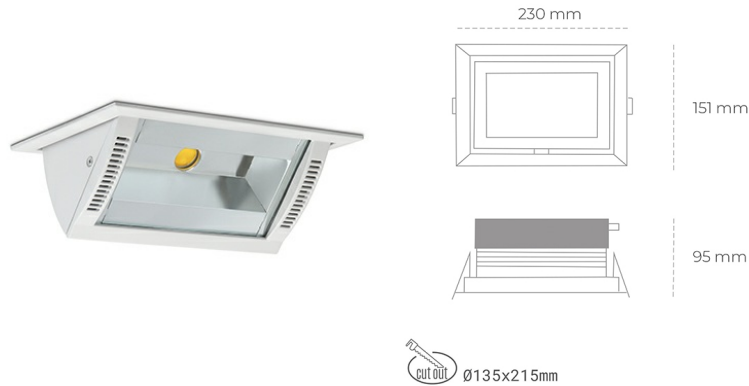

DOWNLIGHT MONTANA 2 930 35W 90°x50° WHITE PREMIUM COLOR ON/OFF

Kod produktu: N217-K0003-PC930-HA-###-ZC03_90-##-###

LED	COB
Barwa światła	3000 [K] PREMIUM COLOR
CRI	90
Strumień led chip	3660 [lm]
Strumień światła z oprawy	2928 [lm]
Zasilanie systemu	35 [W]
Wydajność oprawy oświetleniowej	84 [lm/W]
Kąt świecenia	36°
Sterowanie	ON/OFF
MacAdam	3 SDCM

Downlight LED

Oprawa typu downlight o zastosowaniu wall washer do montażu w sufitach podwieszanych. Obudowa oprawy wykonana ze stopów aluminium. Posiada szklaną przesłonę. Dostępność w kolorze białym, czarnym i szarym. Na zamówienie istnieje możliwość lakierowania na dowolny kolor z palety RAL. Maksymalna moc lampy to 37W.

OPRAWA

Waga	1,258 [kg]
Ochronność IP , IK , klasa	IP 20, IK 3,
Kolor oprawy	WHITE
Rodzaj przesłony	Glass
Napięcie zasilania	220-240V 50-60Hz

Uwaga: Wszystkie dane są wartościami typowymi. Tolerancja pomiarów +/-10%. Funkcje systemu mogą ulec zmianie wraz z ulepszeniami produktu ze względu na postęp techniczny.