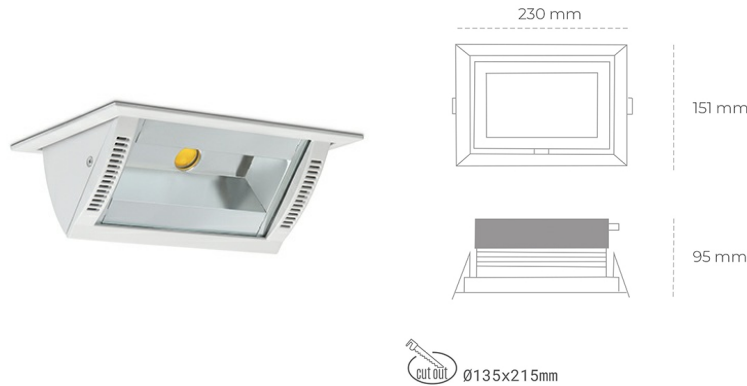

DOWNLIGHT MONTANA 2 930 25W 90°x50° WHITE PREMIUM COLOR ON/OFF

Kod produktu: N217-K0003-PC930-HA-###-ZC02_650-##-###

| | |
|---------------------------------|------------------------|
| LED | COB |
| Barwa światła | 3000 [K] PREMIUM COLOR |
| CRI | 90 |
| Strumień led chip | 2776 [lm] |
| Strumień światła z oprawy | 2220 [lm] |
| Zasilanie systemu | 25 [W] |
| Wydajność oprawy oświetleniowej | 89 [lm/W] |
| Kąt świecenia | 36° |
| Sterowanie | ON/OFF |
| MacAdam | 3 SDCM |

Downlight LED

Oprawa typu downlight o zastosowaniu wall washer do montażu w sufitach podwieszanych. Obudowa oprawy wykonana ze stopów aluminium. Posiada szklaną przesłonę. Dostępność w kolorze białym, czarnym i szarym. Na zamówienie istnieje możliwość lakierowania na dowolny kolor z palety RAL. Maksymalna moc lampy to 37W.

OPRAWA

| | |
|----------------------------|------------------|
| Waga | 1,258 [kg] |
| Ochronność IP , IK , klasa | IP 20, IK 3, |
| Kolor oprawy | WHITE |
| Rodzaj przesłony | Glass |
| Napięcie zasilania | 220-240V 50-60Hz |