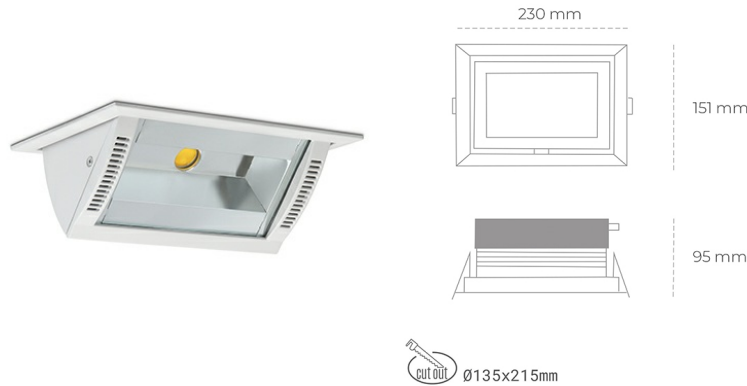

DOWNLIGHT MONTANA 2 930 23W 90°x50° WHITE PREMIUM COLOR ON/OFF

LED	COB
Barwa światła	3000 [K] PREMIUM COLOR
CRI	90
Strumień led chip	2588 [lm]
Strumień światła z oprawy	2070 [lm]
Zasilanie systemu	23 [W]
Wydajność oprawy oświetleniowej	90 [lm/W]
Kąt świecenia	36°
Sterowanie	ON/OFF
MacAdam	3 SDCM

Downlight LED

Oprawa typu downlight o zastosowaniu wall washer do montażu w sufitach podwieszanych. Obudowa oprawy wykonana ze stopów aluminium. Posiada szklaną przesłonę. Dostępność w kolorze białym, czarnym i szarym. Na zamówienie istnieje możliwość lakierowania na dowolny kolor z palety RAL. Maksymalna moc lampy to 37W.

OPRAWA

Waga	1,258 [kg]
Ochronność IP , IK , klasa	IP 20, IK 3,
Kolor oprawy	WHITE
Rodzaj przesłony	Glass
Napięcie zasilania	220-240V 50-60Hz

Uwaga: Wszystkie dane są wartościami typowymi. Tolerancja pomiarów +/-10%. Funkcje systemu mogą ulec zmianie wraz z ulepszeniami produktu ze względu na postęp techniczny.

OPCJE

kolor oprawy do wyboru z palety RAL - na zapytanie, możliwość sterowania mocą świecenia za pomocą systemu CASAMBI / DALI / PHASE CUT

Wygenerowano: 29.06.2024

+48 32 388 80 00

www.cora.pl
cora@cora.pl

Ulica: Ignatza Hakuby 18
41-914 Bytom, Polska