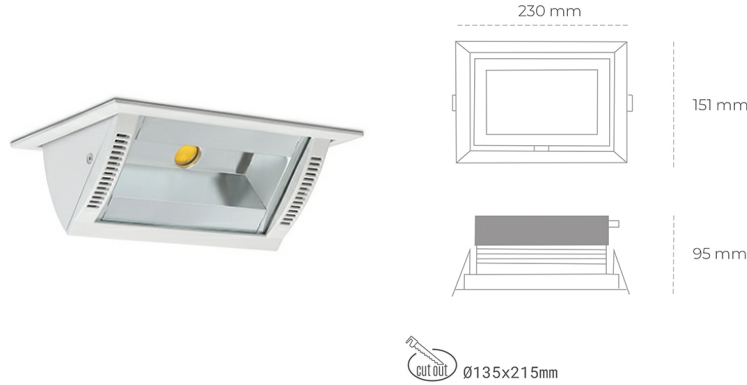

DOWNLIGHT MONTANA 2 930 31W 90°x50° WHITE CRI97 ON/OFF

LED	COB
Barwa światła	3000 [K] CRI97
CRI	90
Strumień led chip	3368 [lm]
Strumień światła z oprawy	2694 [lm]
Zasilanie systemu	31 [W]
Wydajność oprawy oświetleniowej	87 [lm/W]
Kąt świecenia	36°
Sterowanie	ON/OFF
MacAdam	3 SDCM

Downlight LED

Oprawa typu downlight o zastosowaniu wall washer do montażu w sufitach podwieszanych. Obudowa oprawy wykonana ze stopów aluminium. Posiada szklaną przesłonę. Dostępność w kolorze białym, czarnym i szarym. Na zamówienie istnieje możliwość lakierowania na dowolny kolor z palety RAL. Maksymalna moc lampy to 37W.

OPRAWA

Waga	1,258 [kg]
Ochronność IP , IK , klasa	IP 20, IK 3,
Kolor oprawy	WHITE
Rodzaj przesłony	Glass
Napięcie zasilania	220-240V 50-60Hz

Uwaga: Wszystkie dane są wartościami typowymi. Tolerancja pomiarów +/-10%. Funkcje systemu mogą ulec zmianie wraz z ulepszeniami produktu ze względu na postęp techniczny.

OPCJE

kolor oprawy do wyboru z palety RAL - na zapytanie, możliwość sterowania mocą świecenia za pomocą systemu CASAMBI / DALI / PHASE CUT

Wygenerowano: 16.07.2024

+48 32 388 80 00

www.corra.pl
cora@cora.pl

Ulica: Ignatza Hakuby 18
41-914 Bytom, Polska