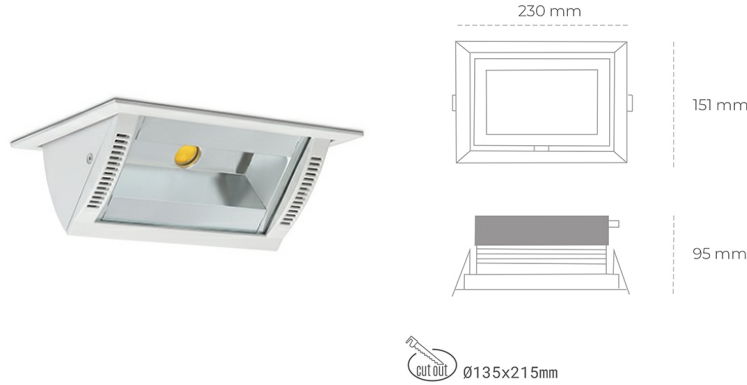

DOWNLIGHT MONTANA 2 930 23W 90°x50° WHITE CRI97 ON/OFF

LED	COB
Barwa światła	3000 [K] CRI97
CRI	90
Strumień led chip	2601 [lm]
Strumień światła z oprawy	2080 [lm]
Zasilanie systemu	23 [W]
Wydajność oprawy oświetleniowej	90 [lm/W]
Kąt świecenia	36°
Sterowanie	ON/OFF
MacAdam	3 SDCM

Downlight LED

Oprawa typu downlight o zastosowaniu wall washer do montażu w sufitach podwieszanych. Obudowa oprawy wykonana ze stopów aluminium. Posiada szklaną przesłonę. Dostępność w kolorze białym, czarnym i szarym. Na zamówienie istnieje możliwość lakierowania na dowolny kolor z palety RAL. Maksymalna moc lampy to 37W.

OPRAWA

Waga	1,258 [kg]
Ochronność IP , IK , klasa	IP 20, IK 3,
Kolor oprawy	WHITE
Rodzaj przesłony	Glass
Napięcie zasilania	220-240V 50-60Hz

Uwaga: Wszystkie dane są wartościami typowymi. Tolerancja pomiarów +/-10%. Funkcje systemu mogą ulec zmianie wraz z ulepszeniami produktu ze względu na postęp techniczny.

OPCJE

kolor oprawy do wyboru z palety RAL - na zapytanie, możliwość sterowania mocą świecenia za pomocą systemu CASAMBI / DALI / PHASE CUT

Wygenerowano: 29.06.2024

+48 32 388 80 00

www.cora.pl
cora@cora.pl

Ulica: Ignatza Hakuby 18
41-914 Bytom, Polska