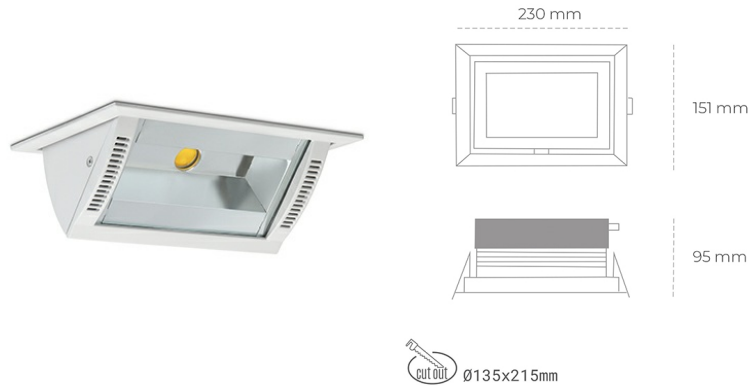

DOWNLIGHT MONTANA 2 935 35W 90°x50° WHITE PREMIUM WHITE ON/OFF

Kod produktu: N217-K0003-HE935-HA-###-ZC03_900-##-###

LED	COB
Barwa światła	3500 [K] PREMIUM WHITE
CRI	90
Strumień led chip	4038 [lm]
Strumień światła z oprawy	3230 [lm]
Zasilanie systemu	35 [W]
Wydajność oprawy oświetleniowej	92 [lm/W]
Kąt świecenia	36°
Sterowanie	ON/OFF
MacAdam	3 SDCM

Downlight LED

Oprawa typu downlight o zastosowaniu wall washer do montażu w sufitach podwieszanych. Obudowa oprawy wykonana ze stopów aluminium. Posiada szklaną przesłonę. Dostępność w kolorze białym, czarnym i szarym. Na zamówienie istnieje możliwość lakierowania na dowolny kolor z palety RAL. Maksymalna moc lampy to 37W.

OPRAWA

Waga	1,258 [kg]
Ochronność IP , IK , klasa	IP 20, IK 3,
Kolor oprawy	WHITE
Rodzaj przesłony	Glass
Napięcie zasilania	220-240V 50-60Hz

Uwaga: Wszystkie dane są wartościami typowymi. Tolerancja pomiarów +/-10%. Funkcje systemu mogą ulec zmianie wraz z ulepszeniami produktu ze względu na postęp techniczny.