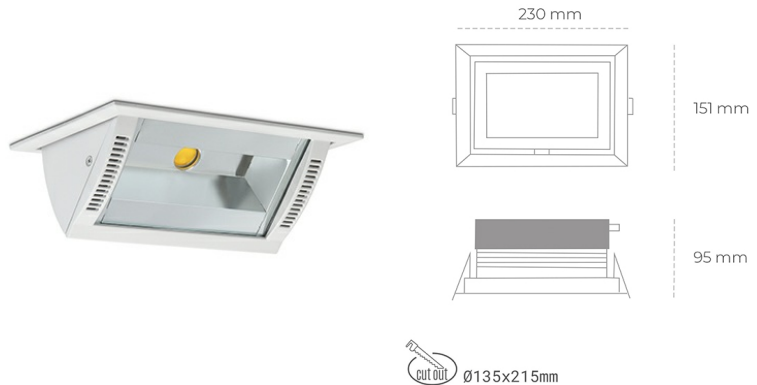

DOWNLIGHT MONTANA 2 935 23W 90°x50° WHITE PREMIUM WHITE ON/OFF

LED	COB
Barwa światła	3500 [K] PREMIUM WHITE
CRI	90
Strumień led chip	3513 [lm]
Strumień światła z oprawy	2810 [lm]
Zasilanie systemu	23 [W]
Wydajność oprawy oświetleniowej	122 [lm/W]
Kąt świecenia	ON/OFF
Sterowanie	3 SDCM
MacAdam	

Downlight LED

Oprawa typu downlight o zastosowaniu wall washer do montażu w sufitach podwieszanych. Obudowa oprawy wykonana ze stopów aluminium. Posiada szklaną przesłonę. Dostępność w kolorze białym, czarnym i szarym. Na zamówienie istnieje możliwość lakierowania na dowolny kolor z palety RAL. Maksymalna moc lampy to 37W.

OPRAWA

Waga	1,258 [kg]
Ochronność IP , IK , klasa	IP 20, IK 3,
Kolor oprawy	Glass
Rodzaj przesłony	220-240V 50-60Hz
Napięcie zasilania	

Uwaga: Wszystkie dane są wartościami typowymi. Tolerancja pomiarów +/-10%. Funkcje systemu mogą ulec zmianie wraz z ulepszeniami produktu ze względu na postęp techniczny.

OPCJE

kolor oprawy do wyboru z palety RAL - na zapytanie, możliwość sterowania mocą świecenia za pomocą systemu CASAMBI / DALI / PHASE CUT

Wygenerowano: 17.09.2024