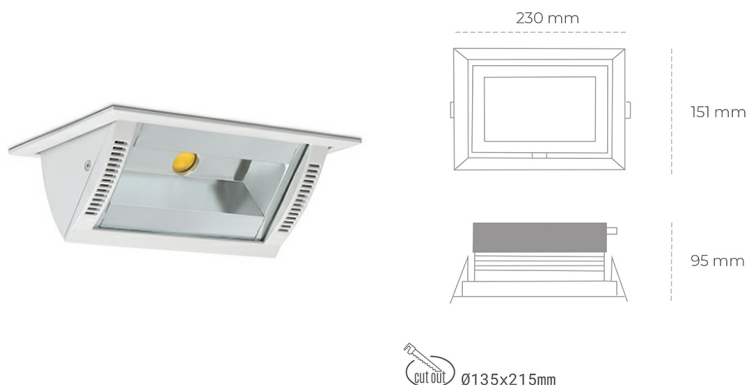

DOWNLIGHT MONTANA 2 935 20W 90°x50° WHITE PREMIUM WHITE ON/OFF

LED	COB
Barwa światła	3500 [K] PREMIUM WHITE
CRI	90
Strumień led chip	2973 [lm]
Strumień światła z oprawy	2378 [lm]
Zasilanie systemu	20 [W]
Wydajność oprawy oświetleniowej	119 [lm/W]
Kąt świecenia	36°
Sterowanie	ON/OFF
MacAdam	3 SDCM

Downlight LED

Oprawa typu downlight o zastosowaniu wall washer do montażu w sufitach podwieszanych. Obudowa oprawy wykonana ze stopów aluminium. Posiada szklaną przesłonę. Dostępność w kolorze białym, czarnym i szarym. Na zamówienie istnieje możliwość lakierowania na dowolny kolor z palety RAL. Maksymalna moc lampy to 37W.

OPRAWA

Waga	1,258 [kg]
Ochronność IP , IK , klasa	IP 20, IK 3,
Kolor oprawy	WHITE
Rodzaj przesłony	Glass
Napięcie zasilania	220-240V 50-60Hz

Uwaga: Wszystkie dane są wartościami typowymi. Tolerancja pomiarów +/-10%. Funkcje systemu mogą ulec zmianie wraz z ulepszeniami produktu ze względu na postęp techniczny.

OPCJE

kolor oprawy do wyboru z palety RAL - na zapytanie, możliwość sterowania mocą świecenia za pomocą systemu CASAMBI / DALI / PHASE CUT

Wygenerowano: 16.07.2024

+48 32 388 80 00

www.cora.pl
cora@cora.pl

Ulica: Ignatza Hakuby 18
41-914 Bytom, Polska