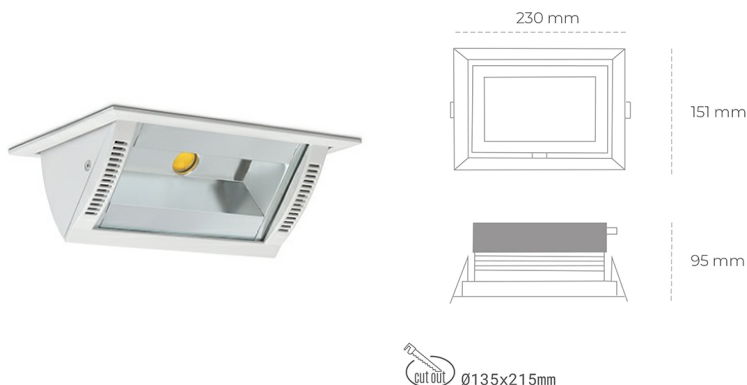

DOWNLIGHT MONTANA 2 930 37W 90°x50° WHITE PREMIUM WHITE ON/OFF

LED	COB
Barwa światła	3000 [K] PREMIUM WHITE
CRI	90
Strumień led chip	3911 [lm]
Strumień światła z oprawy	3128 [lm]
Zasilanie systemu	37 [W]
Wydajność oprawy oświetleniowej	85 [lm/W]
Kąt świecenia	36°
Sterowanie	ON/OFF
MacAdam	3 SDCM

Downlight LED

Oprawa typu downlight o zastosowaniu wall washer do montażu w sufitach podwieszanych. Obudowa oprawy wykonana ze stopów aluminium. Posiada szklaną przesłonę. Dostępność w kolorze białym, czarnym i szarym. Na zamówienie istnieje możliwość lakierowania na dowolny kolor z palety RAL. Maksymalna moc lampy to 37W.

OPRAWA

Waga	1,258 [kg]
Ochronność IP , IK , klasa	IP 20, IK 3,
Kolor oprawy	WHITE
Rodzaj przesłony	Glass
Napięcie zasilania	220-240V 50-60Hz

Uwaga: Wszystkie dane są wartościami typowymi. Tolerancja pomiarów +/-10%. Funkcje systemu mogą ulec zmianie wraz z ulepszeniami produktu ze względu na postęp techniczny.

OPCJE

kolor oprawy do wyboru z palety RAL - na zapytanie, możliwość sterowania mocą świecenia za pomocą systemu CASAMBI / DALI / PHASE CUT

Wygenerowano: 16.07.2024

+48 32 388 80 00

www.cora.pl
cora@cora.pl

Ulica: Ignatza Hakuby 18
41-914 Bytom, Polska