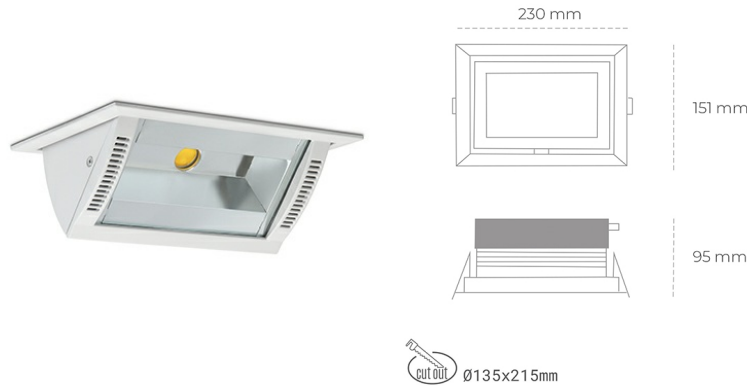

## DOWNLIGHT MONTANA 2 930 35W 90°x50° WHITE PREMIUM WHITE ON/OFF

Kod produktu: N217-K0003-HE930-HA-###-ZC03\_90-##-###

LED	COB
Barwa światła	3000 [K] PREMIUM WHITE
CRI	90
Strumień led chip	3911 [lm]
Strumień światła z oprawy	3128 [lm]
Zasilanie systemu	35 [W]
Wydajność oprawy oświetleniowej	89 [lm/W]
Kąt świecenia	36°
Sterowanie	ON/OFF
MacAdam	3 SDCM

### Downlight LED

Oprawa typu downlight o zastosowaniu wall washer do montażu w sufitach podwieszanych. Obudowa oprawy wykonana ze stopów aluminium. Posiada szklaną przesłonę. Dostępność w kolorze białym, czarnym i szarym. Na zamówienie istnieje możliwość lakierowania na dowolny kolor z palety RAL. Maksymalna moc lampy to 37W.

### OPRAWA

Waga	1,258 [kg]
Ochronność IP , IK , klasa	IP 20, IK 3,
Kolor oprawy	WHITE
Rodzaj przesłony	Glass
Napięcie zasilania	220-240V 50-60Hz

Uwaga: Wszystkie dane są wartościami typowymi. Tolerancja pomiarów +/-10%. Funkcje systemu mogą ulec zmianie wraz z ulepszeniami produktu ze względu na postęp techniczny.