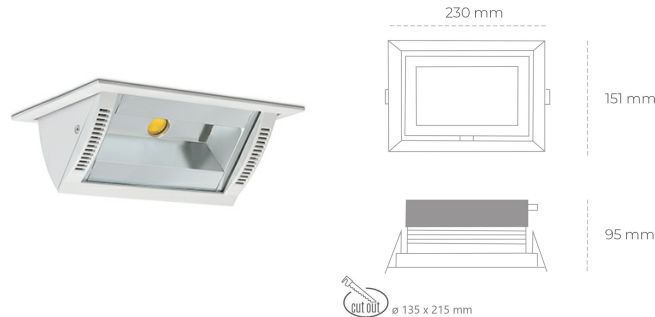

DOWNLIGHT MONTANA 2 930 31W 90°x50° WHITE PREMIUM WHITE ON/OFF

Kod produktu: N217-K0003-HE930-HA-###-ZC03_800-##-###

LED	COB
Barwa światła	3000 [K] PREMIUM WHITE
CRI	
Strumień led chip	90
Strumień światła z oprawy	3911 [lm]
Zasilanie systemu	3128 [lm]
Wydajność oprawy oświetleniowej	31 [W]
Kąt świecenia	101 [lm/W]
Sterowanie	36°
MacAdam	ON/OFF
	3 SDCM

Downlight LED

Oprawa typu downlight o zastosowaniu wall washer do montażu w sufitach podwieszanych. Obudowa oprawy wykonana ze stopów aluminium. Posiada szklaną przesłonę. Dostępność w kolorze białym, czarnym i szarym. Na zamówienie istnieje możliwość lakierowania na dowolny kolor z palety RAL. Maksymalna moc lampy to 37W.

OPRAWA

Waga	1.258 [kg]
Ochronność IP , IK , klasa	IP 20, IK 3,
Kolor oprawy	WHITE
Rodzaj przesłony	Glass
Napięcie zasilania	220-240V 50-60Hz

Uwaga: Wszystkie dane są wartościami typowymi. Tolerancja pomiarów +/-10%. Funkcje systemu mogą ulec zmianie wraz z ulepszeniami produktu ze względu na postęp techniczny.