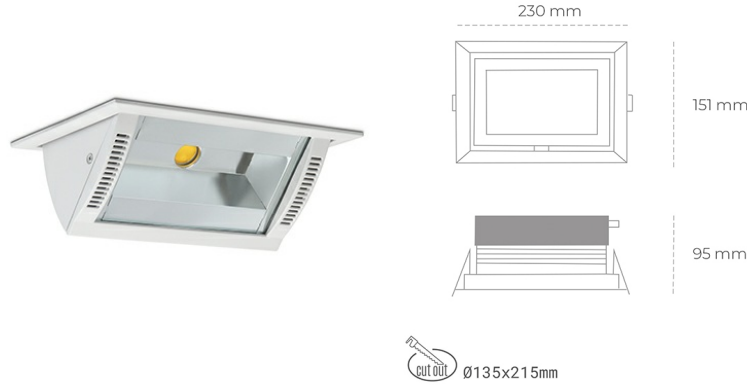

DOWNLIGHT MONTANA 2 957 37W 90°x50° WHITE SPECIAL ON/OFF

LED	COB
Barwa światła	5700 [K] SPECIAL
CRI	90
Strumień led chip	4590 [lm]
Strumień światła z oprawy	3672 [lm]
Zasilanie systemu	37 [W]
Wydajność oprawy oświetleniowej	99 [lm/W]
Kąt świecenia	36°
Sterowanie	ON/OFF
MacAdam	3 SDCM

Downlight LED

Oprawa typu downlight o zastosowaniu wall washer do montażu w sufitach podwieszanych. Obudowa oprawy wykonana ze stopów aluminium. Posiada szklaną przesłonę. Dostępność w kolorze białym, czarnym i szarym. Na zamówienie istnieje możliwość lakierowania na dowolny kolor z palety RAL. Maksymalna moc lampy to 37W.

OPRAWA

Waga	1,258 [kg]
Ochronność IP , IK , klasa	IP 20, IK 3,
Kolor oprawy	WHITE
Rodzaj przesłony	Glass
Napięcie zasilania	220-240V 50-60Hz

Uwaga: Wszystkie dane są wartościami typowymi. Tolerancja pomiarów +/-10%. Funkcje systemu mogą ulec zmianie wraz z ulepszeniami produktu ze względu na postęp techniczny.

OPCJE

kolor oprawy do wyboru z palety RAL - na zapytanie, możliwość sterowania mocą świecenia za pomocą systemu CASAMBI / DALI / PHASE CUT

Wygenerowano: 29.06.2024

+48 32 388 80 00

www.cora.pl
cora@cora.pl

Ulica: Ignatza Hakuby 18
41-914 Bytom, Polska