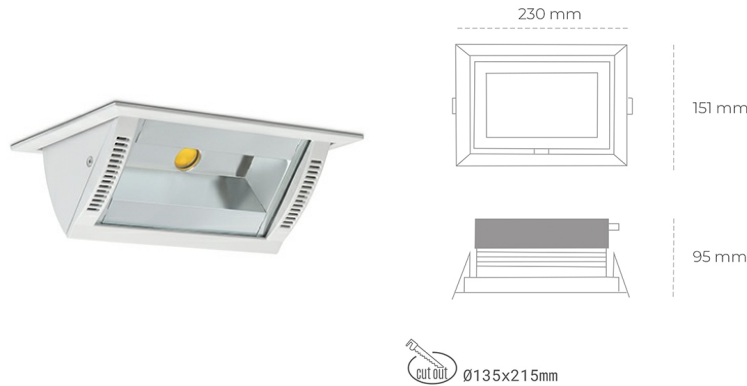

DOWNLIGHT MONTANA 2 957 31W 90°x50° WHITE SPECIAL ON/OFF

LED	COB
Barwa światła	5700 [K] SPECIAL
CRI	90
Strumień led chip	3934 [lm]
Strumień światła z oprawy	3147 [lm]
Zasilanie systemu	31 [W]
Wydajność oprawy oświetleniowej	102 [lm/W]
Kąt świecenia	36°
Sterowanie	ON/OFF
MacAdam	3 SDCM

Downlight LED

Oprawa typu downlight o zastosowaniu wall washer do montażu w sufitach podwieszanych. Obudowa oprawy wykonana ze stopów aluminium. Posiada szklaną przesłonę. Dostępność w kolorze białym, czarnym i szarym. Na zamówienie istnieje możliwość lakierowania na dowolny kolor z palety RAL. Maksymalna moc lampy to 37W.

OPRAWA

Waga	1,258 [kg]
Ochronność IP , IK , klasa	IP 20, IK 3,
Kolor oprawy	WHITE
Rodzaj przesłony	Glass
Napięcie zasilania	220-240V 50-60Hz

Uwaga: Wszystkie dane są wartościami typowymi. Tolerancja pomiarów +/-10%. Funkcje systemu mogą ulec zmianie wraz z ulepszeniami produktu ze względu na postęp techniczny.

OPCJE

kolor oprawy do wyboru z palety RAL - na zapytanie, możliwość sterowania mocą świecenia za pomocą systemu CASAMBI / DALI / PHASE CUT

Wygenerowano: 16.07.2024

+48 32 388 80 00

www.cora.pl
cora@cora.pl

Ulica: Ignatza Hakuby 18
41-914 Bytom, Polska