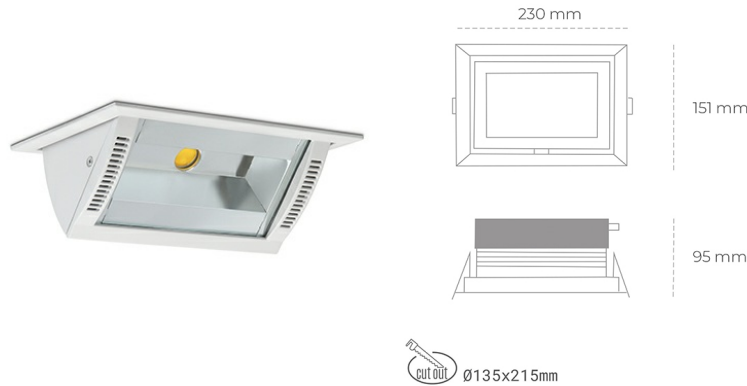

DOWNLIGHT MONTANA 2 957 27W 90°x50° WHITE SPECIAL ON/OFF

Kod produktu: N217-K0003-CC957-H8-###-ZC02_700-##-###

LED	COB
Barwa światła	5700 [K] SPECIAL
CRI	90
Strumień led chip	3484 [lm]
Strumień światła z oprawy	2787 [lm]
Zasilanie systemu	27 [W]
Wydajność oprawy oświetleniowej	103 [lm/W]
Kąt świecenia	36°
Sterowanie	ON/OFF
MacAdam	3 SDCM

Downlight LED

Oprawa typu downlight o zastosowaniu wall washer do montażu w sufitach podwieszanych. Obudowa oprawy wykonana ze stopów aluminium. Posiada szklaną przesłonę. Dostępność w kolorze białym, czarnym i szarym. Na zamówienie istnieje możliwość lakierowania na dowolny kolor z palety RAL. Maksymalna moc lampy to 37W.

OPRAWA

Waga	1,258 [kg]
Ochronność IP , IK , klasa	IP 20, IK 3,
Kolor oprawy	WHITE
Rodzaj przesłony	Glass
Napięcie zasilania	220-240V 50-60Hz

Uwaga: Wszystkie dane są wartościami typowymi. Tolerancja pomiarów +/-10%. Funkcje systemu mogą ulec zmianie wraz z ulepszeniami produktu ze względu na postęp techniczny.