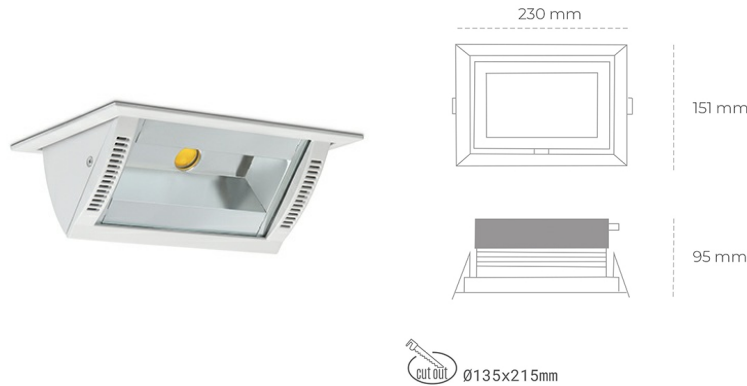

DOWNLIGHT MONTANA 2 957 14W 90°x50° WHITE SPECIAL ON/OFF

Kod produktu: N217-K0003-CC957-H8-###-ZC01_350-##-###

LED	COB
Barwa światła	5700 [K] SPECIAL
CRI	90
Strumień led chip	1820 [lm]
Strumień światła z oprawy	1456 [lm]
Zasilanie systemu	14 [W]
Wydajność oprawy oświetleniowej	104 [lm/W]
Kąt świecenia	36°
Sterowanie	ON/OFF
MacAdam	3 SDCM

Downlight LED

Oprawa typu downlight o zastosowaniu wall washer do montażu w sufitach podwieszanych. Obudowa oprawy wykonana ze stopów aluminium. Posiada szklaną przesłonę. Dostępność w kolorze białym, czarnym i szarym. Na zamówienie istnieje możliwość lakierowania na dowolny kolor z palety RAL. Maksymalna moc lampy to 37W.

OPRAWA

Waga	1,258 [kg]
Ochronność IP , IK , klasa	IP 20, IK 3,
Kolor oprawy	WHITE
Rodzaj przesłony	Glass
Napięcie zasilania	220-240V 50-60Hz

Uwaga: Wszystkie dane są wartościami typowymi. Tolerancja pomiarów +/-10%. Funkcje systemu mogą ulec zmianie wraz z ulepszeniami produktu ze względu na postęp techniczny.