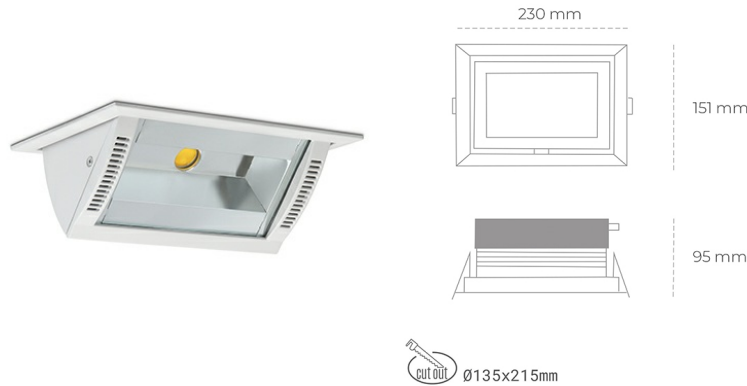

DOWNLIGHT MONTANA 2 957 10W 90°x50° WHITE SPECIAL ON/OFF

Kod produktu: N217-K0003-CC957-H8-###-ZC01_250-##-###

LED	COB
Barwa światła	5700 [K] SPECIAL
CRI	90
Strumień led chip	1318 [lm]
Strumień światła z oprawy	1054 [lm]
Zasilanie systemu	10 [W]
Wydajność oprawy oświetleniowej	105 [lm/W]
Kąt świecenia	36°
Sterowanie	ON/OFF
MacAdam	3 SDCM

Downlight LED

Oprawa typu downlight o zastosowaniu wall washer do montażu w sufitach podwieszanych. Obudowa oprawy wykonana ze stopów aluminium. Posiada szklaną przesłonę. Dostępność w kolorze białym, czarnym i szarym. Na zamówienie istnieje możliwość lakierowania na dowolny kolor z palety RAL. Maksymalna moc lampy to 37W.

OPRAWA

Waga	1,258 [kg]
Ochronność IP , IK , klasa	IP 20, IK 3,
Kolor oprawy	WHITE
Rodzaj przesłony	Glass
Napięcie zasilania	220-240V 50-60Hz

Uwaga: Wszystkie dane są wartościami typowymi. Tolerancja pomiarów +/-10%. Funkcje systemu mogą ulec zmianie wraz z ulepszeniami produktu ze względu na postęp techniczny.