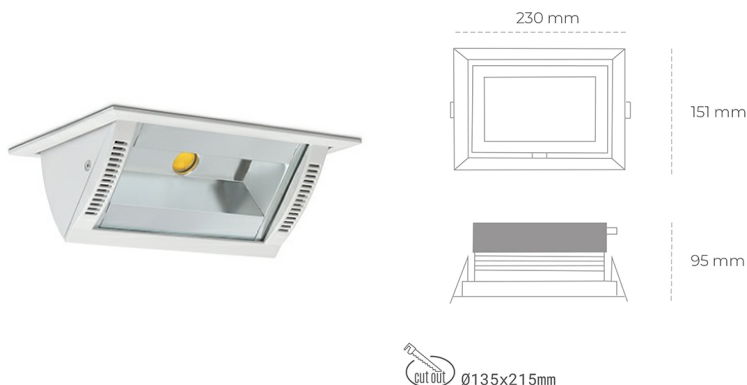

DOWNLIGHT MONTANA 2 942 35W 90°x50° WHITE MEAT WHITE ON/OFF

LED	COB
Barwa światła	4200 [K] MEAT WHITE
CRI	90
Strumień led chip	3375 [lm]
Strumień światła z oprawy	2700 [lm]
Zasilanie systemu	35 [W]
Wydajność oprawy oświetleniowej	77 [lm/W]
Kąt świecenia	36°
Sterowanie	ON/OFF
MacAdam	3 SDCM

Downlight LED

Oprawa typu downlight o zastosowaniu wall washer do montażu w sufitach podwieszanych. Obudowa oprawy wykonana ze stopów aluminium. Posiada szklaną przesłonę. Dostępność w kolorze białym, czarnym i szarym. Na zamówienie istnieje możliwość lakierowania na dowolny kolor z palety RAL. Maksymalna moc lampy to 37W.

OPRAWA

Waga	1,258 [kg]
Ochronność IP , IK , klasa	IP 20, IK 3,
Kolor oprawy	WHITE
Rodzaj przesłony	Glass
Napięcie zasilania	220-240V 50-60Hz

Uwaga: Wszystkie dane są wartościami typowymi. Tolerancja pomiarów +/-10%. Funkcje systemu mogą ulec zmianie wraz z ulepszeniami produktu ze względu na postęp techniczny.

OPCJE

kolor oprawy do wyboru z palety RAL - na zapytanie, możliwość sterowania mocą świecenia za pomocą systemu CASAMBI / DALI / PHASE CUT

Wygenerowano: 16.07.2024

+48 32 388 80 00

www.cora.pl
cora@cora.pl

Ulica: Ignatza Hakuby 18
41-914 Bytom, Polska