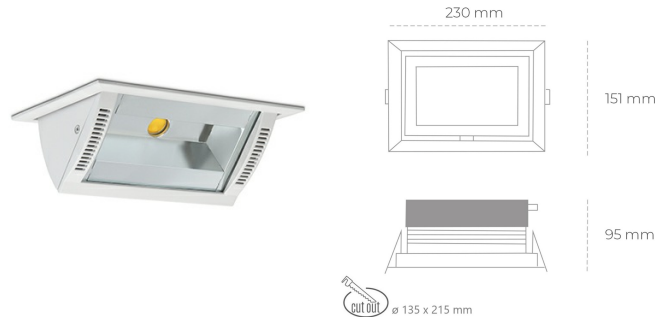

## DOWNLIGHT MONTANA 2 940 34W 90°x50° WHITE HI EFFICIENT ON/OFF

Kod produktu: N217-K0003-BB940-H8-###-ZC03\_900-##-###

LED	COB
Barwa światła	4000 [K] HI EFFICIENT
CRI	90
Strumień led chip	5532 [lm]
Strumień światła z oprawy	4425 [lm]
Zasilanie systemu	34 [W]
Wydajność oprawy oświetleniowej	130 [lm/W]
Kąt świecenia	36°
Sterowanie	ON/OFF
MacAdam	3 SDCM

### Downlight LED

Oprawa typu downlight o zastosowaniu wall washer do montażu w sufitach podwieszanych. Obudowa oprawy wykonana ze stopów aluminium. Posiada szklaną przesłonę. Dostępność w kolorze białym, czarnym i szarym. Na zamówienie istnieje możliwość lakierowania na dowolny kolor z palety RAL. Maksymalna moc lampy to 37W.

### OPRAWA

Waga	1.258 [kg]
Ochronność IP , IK , klasa	IP 20, IK 3,
Kolor oprawy	WHITE
Rodzaj przesłony	Glass
Napięcie zasilania	220-240V 50-60Hz

Uwaga: Wszystkie dane są wartościami typowymi. Tolerancja pomiarów +/- 10%. Funkcje systemu mogą ulec zmianie wraz z ulepszeniami produktu ze względu na postęp techniczny.