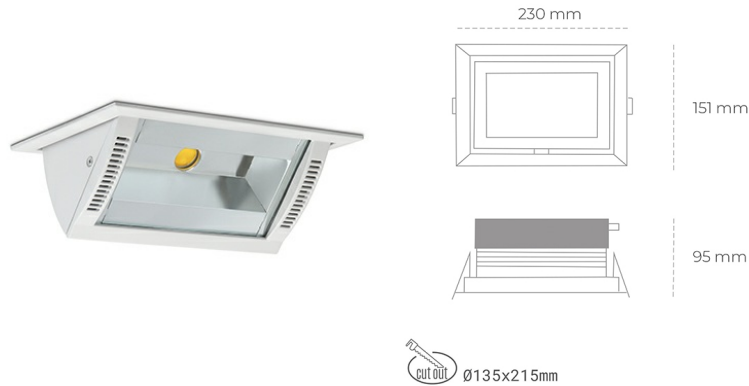

DOWNLIGHT MONTANA 2 940 23W 90°x50° WHITE HI EFFICIENT ON/OFF

LED	COB
Barwa światła	4000 [K] HI EFFICIENT
CRI	90
Strumień led chip	3793 [lm]
Strumień światła z oprawy	3034 [lm]
Zasilanie systemu	23 [W]
Wydajność oprawy oświetleniowej	132 [lm/W]
Kąt świecenia	36°
Sterowanie	ON/OFF
MacAdam	3 SDCM

Downlight LED

Oprawa typu downlight o zastosowaniu wall washer do montażu w sufitach podwieszanych. Obudowa oprawy wykonana ze stopów aluminium. Posiada szklaną przesłonę. Dostępność w kolorze białym, czarnym i szarym. Na zamówienie istnieje możliwość lakierowania na dowolny kolor z palety RAL. Maksymalna moc lampy to 37W.

OPRAWA

Waga	1,258 [kg]
Ochronność IP , IK , klasa	IP 20, IK 3,
Kolor oprawy	WHITE
Rodzaj przesłony	Glass
Napięcie zasilania	220-240V 50-60Hz

Uwaga: Wszystkie dane są wartościami typowymi. Tolerancja pomiarów +/-10%. Funkcje systemu mogą ulec zmianie wraz z ulepszeniami produktu ze względu na postęp techniczny.

OPCJE

kolor oprawy do wyboru z palety RAL - na zapytanie, możliwość sterowania mocą świecenia za pomocą systemu CASAMBI / DALI / PHASE CUT

Wygenerowano: 16.07.2024

+48 32 388 80 00

www.cora.pl
cora@cora.pl

Ulica: Ignatza Hakuby 18
41-914 Bytom, Polska