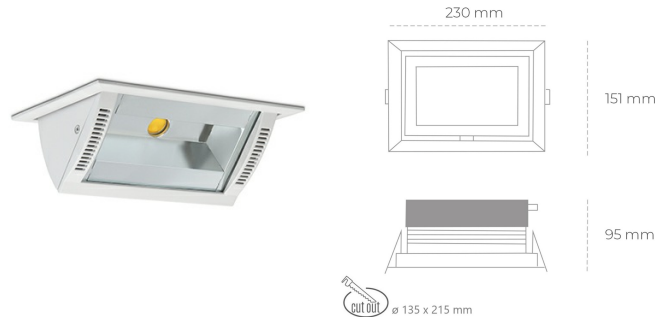

DOWNLIGHT MONTANA 2 935 23W 90°x50° WHITE HI EFFICIENT ON/OFF

Kod produktu: N217-K0003-BB935-H8-###-ZC02_600-##-###

LED	COB
Barwa światła	3500 [K] HI EFFICIENT
CRI	90
Strumień led chip	3624 [lm]
Strumień światła z oprawy	2899 [lm]
Zasilanie systemu	23 [W]
Wydajność oprawy oświetleniowej	126 [lm/W]
Kąt świecenia	36°
Sterowanie	ON/OFF
MacAdam	3 SDCM

Downlight LED

Oprawa typu downlight o zastosowaniu wall washer do montażu w sufitach podwieszanych. Obudowa oprawy wykonana ze stopów aluminium. Posiada szklaną przesłonę. Dostępność w kolorze białym, czarnym i szarym. Na zamówienie istnieje możliwość lakierowania na dowolny kolor z palety RAL. Maksymalna moc lampy to 37W.

OPRAWA

Waga	1.258 [kg]
Ochronność IP , IK , klasa	IP 20, IK 3,
Kolor oprawy	WHITE
Rodzaj przesłony	Glass
Napięcie zasilania	220-240V 50-60Hz

Uwaga: Wszystkie dane są wartościami typowymi. Tolerancja pomiarów +/- 10%. Funkcje systemu mogą ulec zmianie wraz z ulepszeniami produktu ze względu na postęp techniczny.