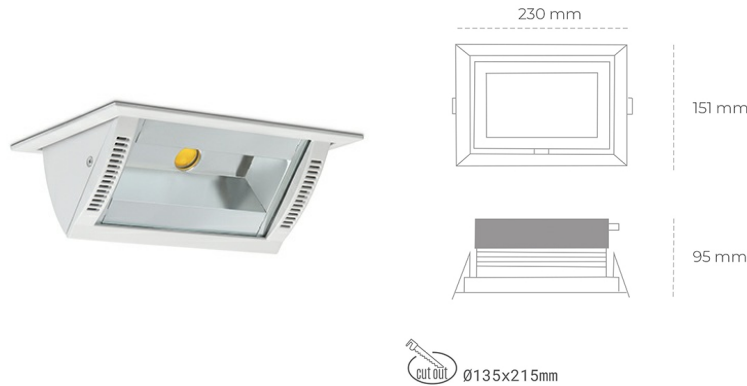

DOWNLIGHT MONTANA 2 930 23W 90°x50° WHITE HI EFFICIENT ON/OFF

LED	COB
Barwa światła	3000 [K] HI EFFICIENT
CRI	90
Strumień led chip	3787 [lm]
Strumień światła z oprawy	3029 [lm]
Zasilanie systemu	23 [W]
Wydajność oprawy oświetleniowej	132 [lm/W]
Kąt świecenia	36°
Sterowanie	ON/OFF
MacAdam	3 SDCM

Downlight LED

Oprawa typu downlight o zastosowaniu wall washer do montażu w sufitach podwieszanych. Obudowa oprawy wykonana ze stopów aluminium. Posiada szklaną przesłonę. Dostępność w kolorze białym, czarnym i szarym. Na zamówienie istnieje możliwość lakierowania na dowolny kolor z palety RAL. Maksymalna moc lampy to 37W.

OPRAWA

Waga	1,258 [kg]
Ochronność IP , IK , klasa	IP 20, IK 3,
Kolor oprawy	WHITE
Rodzaj przesłony	Glass
Napięcie zasilania	220-240V 50-60Hz

Uwaga: Wszystkie dane są wartościami typowymi. Tolerancja pomiarów +/-10%. Funkcje systemu mogą ulec zmianie wraz z ulepszeniami produktu ze względu na postęp techniczny.

OPCJE

kolor oprawy do wyboru z palety RAL - na zapytanie, możliwość sterowania mocą świecenia za pomocą systemu CASAMBI / DALI / PHASE CUT

Wygenerowano: 29.06.2024

+48 32 388 80 00

www.cora.pl
cora@cora.pl

Ulica: Ignatza Hakuby 18
41-914 Bytom, Polska