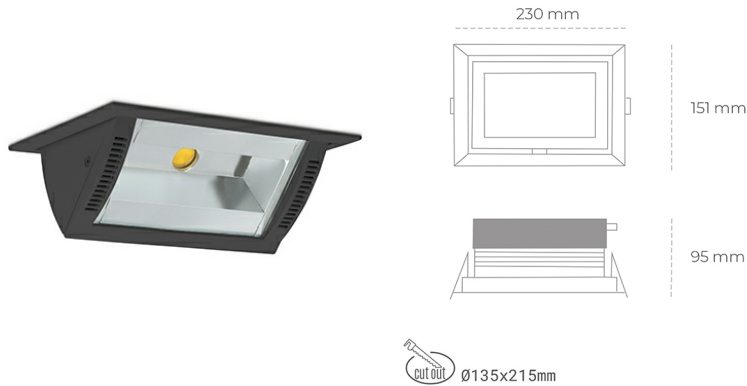

DOWNLIGHT MONTANA 2 825 37W 90°x50° BLACK BREAD ON/OFF

LED	COB
Barwa światła	2500 [K] BREAD
CRI	80
Strumień led chip	4299 [lm]
Strumień światła z oprawy	3439 [lm]
Zasilanie systemu	37 [W]
Wydajność oprawy oświetleniowej	93 [lm/W]
Kąt świecenia	36°
Sterowanie	ON/OFF
MacAdam	3 SDCM

Downlight LED

Oprawa typu downlight o zastosowaniu wall washer do montażu w sufitach podwieszanych. Obudowa oprawy wykonana ze stopów aluminium. Posiada szklaną przesłonę. Dostępność w kolorze białym, czarnym i szarym. Na zamówienie istnieje możliwość lakierowania na dowolny kolor z palety RAL. Maksymalna moc lampy to 37W.

OPRAWA

Waga	1,258 [kg]
Ochronność IP , IK , klasa	IP 20, IK 3,
Kolor oprawy	BLACK
Rodzaj przesłony	Glass
Napięcie zasilania	220-240V 50-60Hz

Uwaga: Wszystkie dane są wartościami typowymi. Tolerancja pomiarów +/-10%. Funkcje systemu mogą ulec zmianie wraz z ulepszeniami produktu ze względu na postęp techniczny.

OPCJE

kolor oprawy do wyboru z palety RAL - na zapytanie, możliwość sterowania mocą świecenia za pomocą systemu CASAMBI / DALI / PHASE CUT

Wygenerowano: 29.06.2024

+48 32 388 80 00

www.cora.pl
cora@cora.pl

Ulica: Ignatza Hakuby 18
41-914 Bytom, Polska