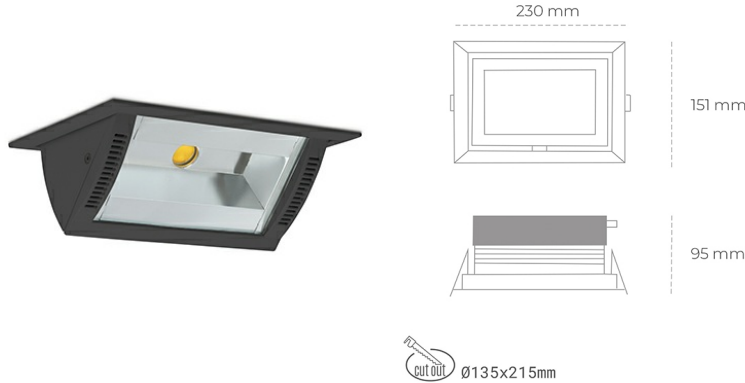

DOWNLIGHT MONTANA 2 825 23W 90°x50° BLACK BREAD ON/OFF

LED	COB
Barwa światła	2500 [K] BREAD
CRI	80
Strumień led chip	2808 [lm]
Strumień światła z oprawy	2246 [lm]
Zasilanie systemu	23 [W]
Wydajność oprawy oświetleniowej	98 [lm/W]
Kąt świecenia	36°
Sterowanie	ON/OFF
MacAdam	3 SDCM

Downlight LED

Oprawa typu downlight o zastosowaniu wall washer do montażu w sufitach podwieszanych. Obudowa oprawy wykonana ze stopów aluminium. Posiada szklaną przesłonę. Dostępność w kolorze białym, czarnym i szarym. Na zamówienie istnieje możliwość lakierowania na dowolny kolor z palety RAL. Maksymalna moc lampy to 37W.

OPRAWA

Waga	1,258 [kg]
Ochronność IP , IK , klasa	IP 20, IK 3,
Kolor oprawy	BLACK
Rodzaj przesłony	Glass
Napięcie zasilania	220-240V 50-60Hz

Uwaga: Wszystkie dane są wartościami typowymi. Tolerancja pomiarów +/-10%. Funkcje systemu mogą ulec zmianie wraz z ulepszeniami produktu ze względu na postęp techniczny.

OPCJE

kolor oprawy do wyboru z palety RAL - na zapytanie, możliwość sterowania mocą świecenia za pomocą systemu CASAMBI / DALI / PHASE CUT

Wygenerowano: 16.07.2024

+48 32 388 80 00

www.corra.pl
cora@cora.pl

Ulica: Ignatza Hakuby 18
41-914 Bytom, Polska