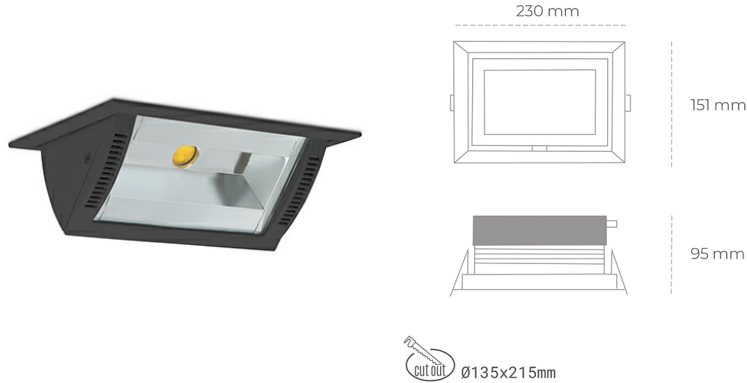

DOWNLIGHT MONTANA 2 825 14W 90°x50° BLACK BREAD ON/OFF

LED	COB
Barwa światła	2500 [K] BREAD
CRI	80
Strumień led chip	1674 [lm]
Strumień światła z oprawy	1339 [lm]
Zasilanie systemu	14 [W]
Wydajność oprawy oświetleniowej	96 [lm/W]
Kąt świecenia	36°
Sterowanie	ON/OFF
MacAdam	3 SDCM

Downlight LED

Oprawa typu downlight o zastosowaniu wall washer do montażu w sufitach podwieszanych. Obudowa oprawy wykonana ze stopów aluminium. Posiada szklaną przesłonę. Dostępność w kolorze białym, czarnym i szarym. Na zamówienie istnieje możliwość lakierowania na dowolny kolor z palety RAL. Maksymalna moc lampy to 37W.

OPRAWA

Waga	1,258 [kg]
Ochronność IP , IK , klasa	IP 20, IK 3,
Kolor oprawy	BLACK
Rodzaj przesłony	Glass
Napięcie zasilania	220-240V 50-60Hz

Uwaga: Wszystkie dane są wartościami typowymi. Tolerancja pomiarów +/-10%. Funkcje systemu mogą ulec zmianie wraz z ulepszeniami produktu ze względu na postęp techniczny.

OPCJE

kolor oprawy do wyboru z palety RAL - na zapytanie, możliwość sterowania mocą świecenia za pomocą systemu CASAMBI / DALI / PHASE CUT

Wygenerowano: 16.07.2024

+48 32 388 80 00

www.cora.pl
cora@cora.pl

Ulica: Ignatza Hakuby 18
41-914 Bytom, Polska