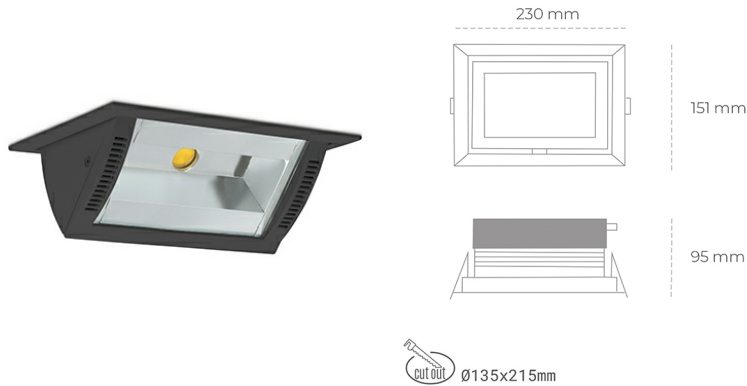

DOWNLIGHT MONTANA 2 820 37W 90°x50° BLACK MEAT PINK ON/OFF

LED	COB
Barwa światła	2000 [K] MEAT PINK
CRI	80
Strumień led chip	2963 [lm]
Strumień światła z oprawy	2370 [lm]
Zasilanie systemu	37 [W]
Wydajność oprawy oświetleniowej	64 [lm/W]
Kąt świecenia	36°
Sterowanie	ON/OFF
MacAdam	3 SDCM

Downlight LED

Oprawa typu downlight o zastosowaniu wall washer do montażu w sufitach podwieszanych. Obudowa oprawy wykonana ze stopów aluminium. Posiada szklaną przesłonę. Dostępność w kolorze białym, czarnym i szarym. Na zamówienie istnieje możliwość lakierowania na dowolny kolor z palety RAL. Maksymalna moc lampy to 37W.

OPRAWA

Waga	1,258 [kg]
Ochronność IP , IK , klasa	IP 20, IK 3,
Kolor oprawy	BLACK
Rodzaj przesłony	Glass
Napięcie zasilania	220-240V 50-60Hz

Uwaga: Wszystkie dane są wartościami typowymi. Tolerancja pomiarów +/-10%. Funkcje systemu mogą ulec zmianie wraz z ulepszeniami produktu ze względu na postęp techniczny.

OPCJE

kolor oprawy do wyboru z palety RAL - na zapytanie, możliwość sterowania mocą świecenia za pomocą systemu CASAMBI / DALI / PHASE CUT

Wygenerowano: 29.06.2024

+48 32 388 80 00

www.cora.pl
cora@cora.pl

Ulica: Ignatza Hakuby 18
41-914 Bytom, Polska