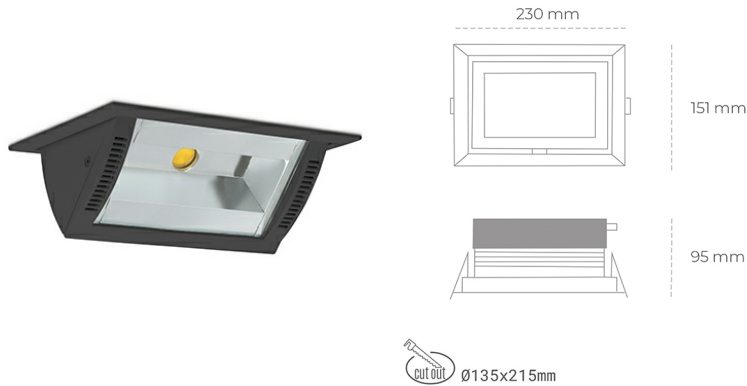

## DOWNLIGHT MONTANA 2 820 27W 90°x50° BLACK MEAT PINK ON/OFF

Kod produktu: N217-K0002-VE820-H8-###-ZC02\_700-##-###

LED	COB
Barwa światła	2000 [K] MEAT PINK
CRI	80
Strumień led chip	2349 [lm]
Strumień światła z oprawy	1879 [lm]
Zasilanie systemu	27 [W]
Wydajność oprawy oświetleniowej	70 [lm/W]
Kąt świecenia	36°
Sterowanie	ON/OFF
MacAdam	3 SDCM

### Downlight LED

Oprawa typu downlight o zastosowaniu wall washer do montażu w sufitach podwieszanych. Obudowa oprawy wykonana ze stopów aluminium. Posiada szklaną przesłonę. Dostępność w kolorze białym, czarnym i szarym. Na zamówienie istnieje możliwość lakierowania na dowolny kolor z palety RAL. Maksymalna moc lampy to 37W.

### OPRAWA

Waga	1,258 [kg]
Ochronność IP , IK , klasa	IP 20, IK 3,
Kolor oprawy	BLACK
Rodzaj przesłony	Glass
Napięcie zasilania	220-240V 50-60Hz

Uwaga: Wszystkie dane są wartościami typowymi. Tolerancja pomiarów +/-10%. Funkcje systemu mogą ulec zmianie wraz z ulepszeniami produktu ze względu na postęp techniczny.