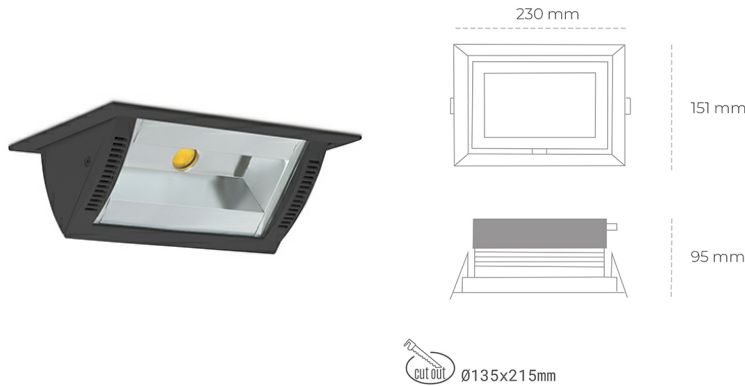

DOWNLIGHT MONTANA 2 820 25W 90°x50° BLACK MEAT PINK ON/OFF

LED	COB
Barwa światła	2000 [K] MEAT PINK
CRI	80
Strumień led chip	2181 [lm]
Strumień światła z oprawy	1744 [lm]
Zasilanie systemu	25 [W]
Wydajność oprawy oświetleniowej	70 [lm/W]
Kąt świecenia	36°
Sterowanie	ON/OFF
MacAdam	3 SDCM

Downlight LED

Oprawa typu downlight o zastosowaniu wall washer do montażu w sufitach podwieszanych. Obudowa oprawy wykonana ze stopów aluminium. Posiada szklaną przesłonę. Dostępność w kolorze białym, czarnym i szarym. Na zamówienie istnieje możliwość lakierowania na dowolny kolor z palety RAL. Maksymalna moc lampy to 37W.

OPRAWA

Waga	1,258 [kg]
Ochronność IP , IK , klasa	IP 20, IK 3,
Kolor oprawy	BLACK
Rodzaj przesłony	Glass
Napięcie zasilania	220-240V 50-60Hz

Uwaga: Wszystkie dane są wartościami typowymi. Tolerancja pomiarów +/-10%. Funkcje systemu mogą ulec zmianie wraz z ulepszeniami produktu ze względu na postęp techniczny.

OPCJE

kolor oprawy do wyboru z palety RAL - na zapytanie, możliwość sterowania mocą świecenia za pomocą systemu CASAMBI / DALI / PHASE CUT

Wygenerowano: 14.08.2024

+48 32 388 80 00

www.corra.pl
cora@cora.pl

Ulica: Ignatza Hakuby 18
41-914 Bytom, Polska