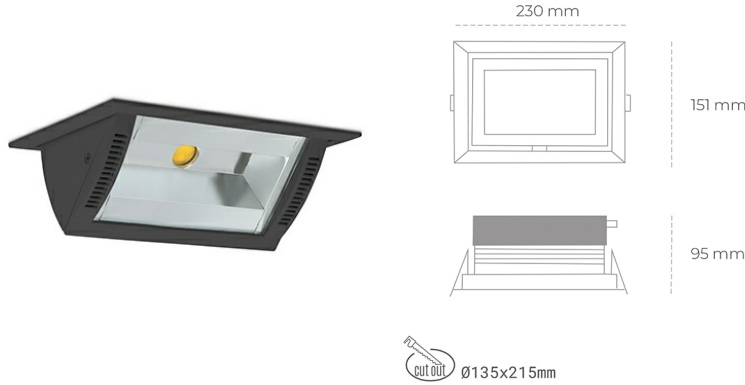

DOWNLIGHT MONTANA 2 940 27W 90°x50° BLACK | ON/OFF

LED	COB
Barwa światła	4000 [K] |
CRI	90
Strumień led chip	3383 [lm]
Strumień światła z oprawy	2706 [lm]
Zasilanie systemu	27 [W]
Wydajność oprawy oświetleniowej	100 [lm/W]
Kąt świecenia	36°
Sterowanie	ON/OFF
MacAdam	3 SDCM

Downlight LED

Oprawa typu downlight o zastosowaniu wall washer do montażu w sufitach podwieszanych. Obudowa oprawy wykonana ze stopów aluminium. Posiada szklaną przesłonę. Dostępność w kolorze białym, czarnym i szarym. Na zamówienie istnieje możliwość lakierowania na dowolny kolor z palety RAL. Maksymalna moc lampy to 37W.

OPRAWA

Waga	1,258 [kg]
Ochronność IP , IK , klasa	IP 20, IK 3,
Kolor oprawy	BLACK
Rodzaj przesłony	Glass
Napięcie zasilania	220-240V 50-60Hz

Uwaga: Wszystkie dane są wartościami typowymi. Tolerancja pomiarów +/-10%. Funkcje systemu mogą ulec zmianie wraz z ulepszeniami produktu ze względu na postęp techniczny.

OPCJE

kolor oprawy do wyboru z palety RAL - na zapytanie, możliwość sterowania mocą świecenia za pomocą systemu CASAMBI / DALI / PHASE CUT

Wygenerowano: 14.08.2024

+48 32 388 80 00

www.cora.pl
cora@cora.pl

Ulica: Ignatza Hakuby 18
41-914 Bytom, Polska