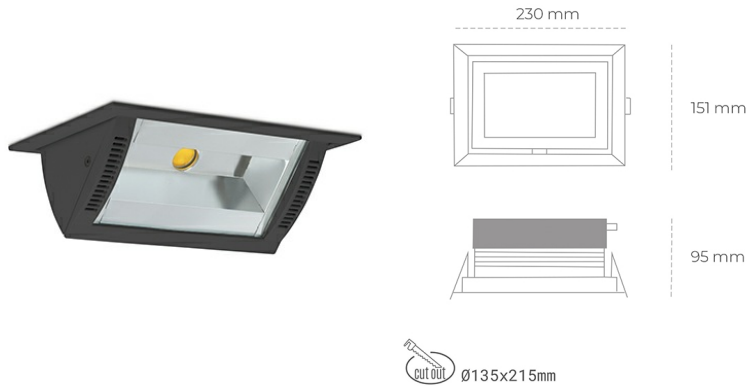

DOWNLIGHT MONTANA 2 940 25W 90°x50° BLACK | ON/OFF

Kod produktu: N217-K0002-RF940-H8-###-ZC02_650-##-###

LED	COB
Barwa światła	4000 [K]
CRI	90
Strumień led chip	3141 [lm]
Strumień światła z oprawy	2512 [lm]
Zasilanie systemu	25 [W]
Wydajność oprawy oświetleniowej	100 [lm/W]
Kąt świecenia	36°
Sterowanie	ON/OFF
MacAdam	3 SDCM

Downlight LED

Oprawa typu downlight o zastosowaniu wall washer do montażu w sufitach podwieszanych. Obudowa oprawy wykonana ze stopów aluminium. Posiada szklaną przesłonę. Dostępność w kolorze białym, czarnym i szarym. Na zamówienie istnieje możliwość lakierowania na dowolny kolor z palety RAL. Maksymalna moc lampy to 37W.

OPRAWA

Waga	1,258 [kg]
Ochronność IP , IK , klasa	IP 20, IK 3,
Kolor oprawy	BLACK
Rodzaj przesłony	Glass
Napięcie zasilania	220-240V 50-60Hz

Uwaga: Wszystkie dane są wartościami typowymi. Tolerancja pomiarów +/-10%. Funkcje systemu mogą ulec zmianie wraz z ulepszeniami produktu ze względu na postęp techniczny.