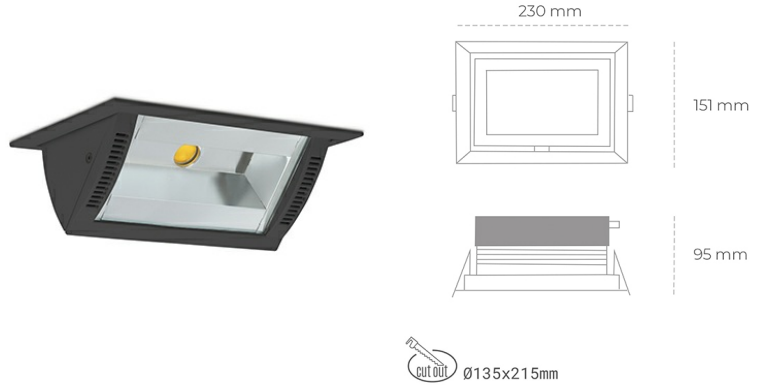

DOWNLIGHT MONTANA 2 940 14W 90°x50° BLACK | ON/OFF

LED	COB
Barwa światła	4000 [K] |
CRI	90
Strumień led chip	1691 [lm]
Strumień światła z oprawy	1352 [lm]
Zasilanie systemu	14 [W]
Wydajność oprawy oświetleniowej	97 [lm/W]
Kąt świecenia	ON/OFF
Sterowanie	3 SDCM
MacAdam	

Downlight LED

Oprawa typu downlight o zastosowaniu wall washer do montażu w sufitach podwieszanych. Obudowa oprawy wykonana ze stopów aluminium. Posiada szklaną przesłonę. Dostępność w kolorze białym, czarnym i szarym. Na zamówienie istnieje możliwość lakierowania na dowolny kolor z palety RAL. Maksymalna moc lampy to 37W.

OPRAWA

Waga	1,258 [kg]
Ochronność IP , IK , klasa	IP 20, IK 3,
Kolor oprawy	WHITE
Rodzaj przesłony	Glass
Napięcie zasilania	220-240V 50-60Hz

Uwaga: Wszystkie dane są wartościami typowymi. Tolerancja pomiarów +/-10%. Funkcje systemu mogą ulec zmianie wraz z ulepszeniami produktu ze względu na postęp techniczny.

OPCJE

kolor oprawy do wyboru z palety RAL - na zapytanie, możliwość sterowania mocą świecenia za pomocą systemu CASAMBI / DALI / PHASE CUT

Wygenerowano: 17.09.2024