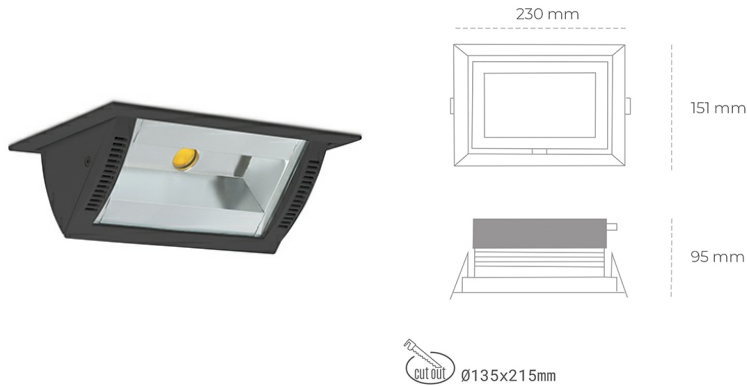

DOWNLIGHT MONTANA 2 940 14W 90°x50° BLACK | ON/OFF

Kod produktu: N217-K0002-RF940-H8-###-ZC01_350-##-###

LED	COB
Barwa światła	4000 [K]
CRI	90
Strumień led chip	1691 [lm]
Strumień światła z oprawy	1352 [lm]
Zasilanie systemu	14 [W]
Wydajność oprawy oświetleniowej	97 [lm/W]
Kąt świecenia	36°
Sterowanie	ON/OFF
MacAdam	3 SDCM

Downlight LED

Oprawa typu downlight o zastosowaniu wall washer do montażu w sufitach podwieszanych. Obudowa oprawy wykonana ze stopów aluminium. Posiada szklaną przesłonę. Dostępność w kolorze białym, czarnym i szarym. Na zamówienie istnieje możliwość lakierowania na dowolny kolor z palety RAL. Maksymalna moc lampy to 37W.

OPRAWA

Waga	1,258 [kg]
Ochronność IP , IK , klasa	IP 20, IK 3,
Kolor oprawy	BLACK
Rodzaj przesłony	Glass
Napięcie zasilania	220-240V 50-60Hz

Uwaga: Wszystkie dane są wartościami typowymi. Tolerancja pomiarów +/-10%. Funkcje systemu mogą ulec zmianie wraz z ulepszeniami produktu ze względu na postęp techniczny.