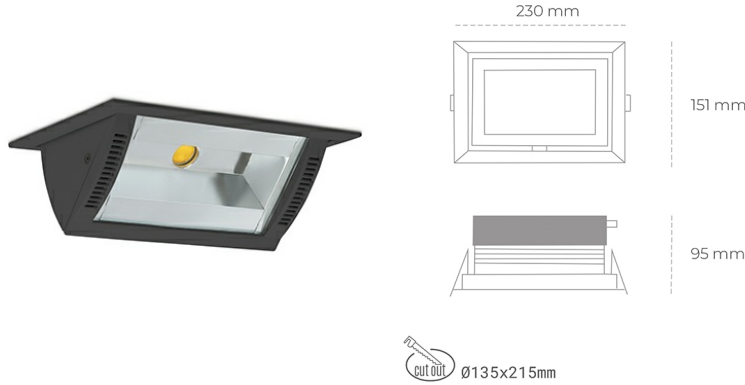

DOWNLIGHT MONTANA 2 930 37W 90°x50° BLACK | ON/OFF

LED	COB
Barwa światła	3000 [K] |
CRI	90
Strumień led chip	4380 [lm]
Strumień światła z oprawy	3504 [lm]
Zasilanie systemu	37 [W]
Wydajność oprawy oświetleniowej	95 [lm/W]
Kąt świecenia	36°
Sterowanie	ON/OFF
MacAdam	3 SDCM

Downlight LED

Oprawa typu downlight o zastosowaniu wall washer do montażu w sufitach podwieszanych. Obudowa oprawy wykonana ze stopów aluminium. Posiada szklaną przesłonę. Dostępność w kolorze białym, czarnym i szarym. Na zamówienie istnieje możliwość lakierowania na dowolny kolor z palety RAL. Maksymalna moc lampy to 37W.

OPRAWA

Waga	1,258 [kg]
Ochronność IP , IK , klasa	IP 20, IK 3,
Kolor oprawy	BLACK
Rodzaj przesłony	Glass
Napięcie zasilania	220-240V 50-60Hz

Uwaga: Wszystkie dane są wartościami typowymi. Tolerancja pomiarów +/-10%. Funkcje systemu mogą ulec zmianie wraz z ulepszeniami produktu ze względu na postęp techniczny.

OPCJE

kolor oprawy do wyboru z palety RAL - na zapytanie, możliwość sterowania mocą świecenia za pomocą systemu CASAMBI / DALI / PHASE CUT

Wygenerowano: 29.06.2024

+48 32 388 80 00

www.cora.pl
cora@cora.pl

Ulica: Ignatza Hakuby 18
41-914 Bytom, Polska