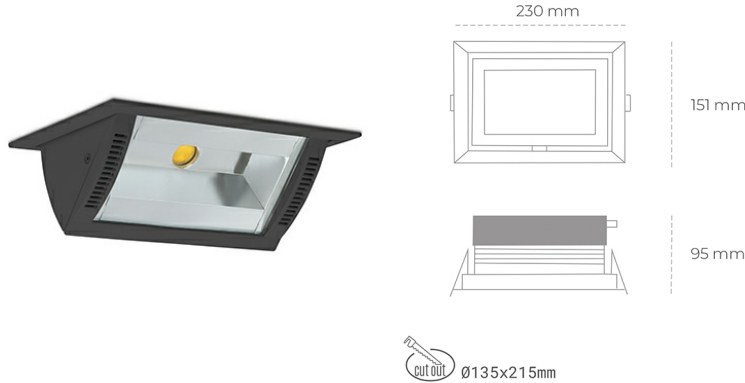

DOWNLIGHT MONTANA 2 930 35W 90°x50° BLACK | ON/OFF

LED	COB
Barwa światła	3000 [K] |
CRI	90
Strumień led chip	4150 [lm]
Strumień światła z oprawy	3320 [lm]
Zasilanie systemu	35 [W]
Wydajność oprawy oświetleniowej	95 [lm/W]
Kąt świecenia	36°
Sterowanie	ON/OFF
MacAdam	3 SDCM

Downlight LED

Oprawa typu downlight o zastosowaniu wall washer do montażu w sufitach podwieszanych. Obudowa oprawy wykonana ze stopów aluminium. Posiada szklaną przesłonę. Dostępność w kolorze białym, czarnym i szarym. Na zamówienie istnieje możliwość lakierowania na dowolny kolor z palety RAL. Maksymalna moc lampy to 37W.

OPRAWA

Waga	1,258 [kg]
Ochronność IP , IK , klasa	IP 20, IK 3,
Kolor oprawy	BLACK
Rodzaj przesłony	Glass
Napięcie zasilania	220-240V 50-60Hz

Uwaga: Wszystkie dane są wartościami typowymi. Tolerancja pomiarów +/-10%. Funkcje systemu mogą ulec zmianie wraz z ulepszeniami produktu ze względu na postęp techniczny.

OPCJE

kolor oprawy do wyboru z palety RAL - na zapytanie, możliwość sterowania mocą świecenia za pomocą systemu CASAMBI / DALI / PHASE CUT

Wygenerowano: 16.07.2024

+48 32 388 80 00

www.corra.pl
cora@cora.pl

Ulica: Ignatza Hakuby 18
41-914 Bytom, Polska