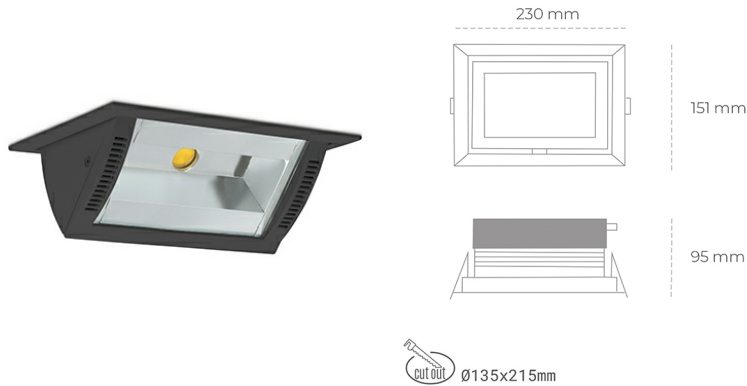

DOWNLIGHT MONTANA 2 930 25W 90°x50° BLACK | ON/OFF

Kod produktu: N217-K0002-RF930-H8-###-ZC02_650-##-###

LED	COB
Barwa światła	3000 [K]
CRI	90
Strumień led chip	2997 [lm]
Strumień światła z oprawy	2397 [lm]
Zasilanie systemu	25 [W]
Wydajność oprawy oświetleniowej	96 [lm/W]
Kąt świecenia	36°
Sterowanie	ON/OFF
MacAdam	3 SDCM

Downlight LED

Oprawa typu downlight o zastosowaniu wall washer do montażu w sufitach podwieszanych. Obudowa oprawy wykonana ze stopów aluminium. Posiada szklaną przesłonę. Dostępność w kolorze białym, czarnym i szarym. Na zamówienie istnieje możliwość lakierowania na dowolny kolor z palety RAL. Maksymalna moc lampy to 37W.

OPRAWA

Waga	1,258 [kg]
Ochronność IP , IK , klasa	IP 20, IK 3,
Kolor oprawy	BLACK
Rodzaj przesłony	Glass
Napięcie zasilania	220-240V 50-60Hz

Uwaga: Wszystkie dane są wartościami typowymi. Tolerancja pomiarów +/-10%. Funkcje systemu mogą ulec zmianie wraz z ulepszeniami produktu ze względu na postęp techniczny.