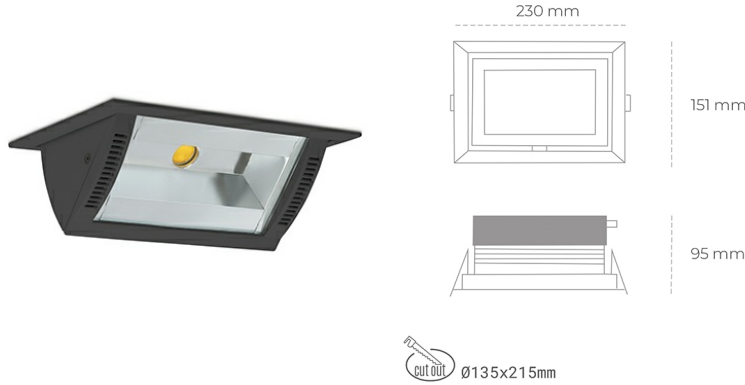

DOWNLIGHT MONTANA 2 930 21W 90°x50° BLACK | ON/OFF

LED	COB
Barwa światła	3000 [K] |
CRI	90
Strumień led chip	2536 [lm]
Strumień światła z oprawy	2028 [lm]
Zasilanie systemu	21 [W]
Wydajność oprawy oświetleniowej	97 [lm/W]
Kąt świecenia	36°
Sterowanie	ON/OFF
MacAdam	3 SDCM

Downlight LED

Oprawa typu downlight o zastosowaniu wall washer do montażu w sufitach podwieszanych. Obudowa oprawy wykonana ze stopów aluminium. Posiada szklaną przesłonę. Dostępność w kolorze białym, czarnym i szarym. Na zamówienie istnieje możliwość lakierowania na dowolny kolor z palety RAL. Maksymalna moc lampy to 37W.

OPRAWA

Waga	1,258 [kg]
Ochronność IP , IK , klasa	IP 20, IK 3,
Kolor oprawy	BLACK
Rodzaj przesłony	Glass
Napięcie zasilania	220-240V 50-60Hz

Uwaga: Wszystkie dane są wartościami typowymi. Tolerancja pomiarów +/-10%. Funkcje systemu mogą ulec zmianie wraz z ulepszeniami produktu ze względu na postęp techniczny.

OPCJE

kolor oprawy do wyboru z palety RAL - na zapytanie, możliwość sterowania mocą świecenia za pomocą systemu CASAMBI / DALI / PHASE CUT

Wygenerowano: 26.06.2024

+48 32 388 80 00

www.corra.pl
cora@cora.pl

Ulica: Ignatza Hakuby 18
41-914 Bytom, Polska