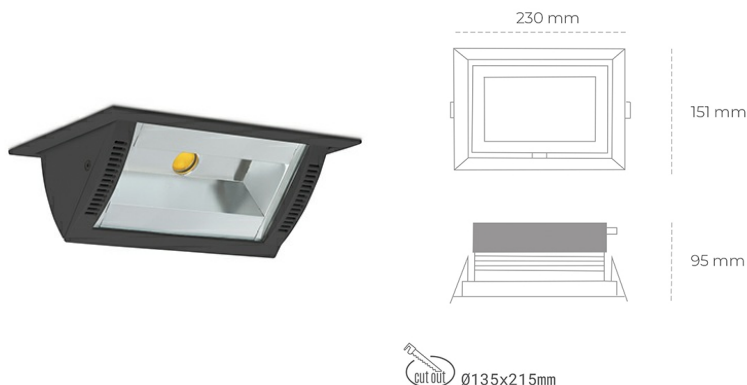

DOWNLIGHT MONTANA 2 930 19W 90°x50° BLACK | ON/OFF

LED	COB
Barwa światła	3000 [K] |
CRI	90
Strumień led chip	2305 [lm]
Strumień światła z oprawy	1844 [lm]
Zasilanie systemu	19 [W]
Wydajność oprawy oświetleniowej	97 [lm/W]
Kąt świecenia	36°
Sterowanie	ON/OFF
MacAdam	3 SDCM

Downlight LED

Oprawa typu downlight o zastosowaniu wall washer do montażu w sufitach podwieszanych. Obudowa oprawy wykonana ze stopów aluminium. Posiada szklaną przesłonę. Dostępność w kolorze białym, czarnym i szarym. Na zamówienie istnieje możliwość lakierowania na dowolny kolor z palety RAL. Maksymalna moc lampy to 37W.

OPRAWA

Waga	1,258 [kg]
Ochronność IP , IK , klasa	IP 20, IK 3,
Kolor oprawy	BLACK
Rodzaj przesłony	Glass
Napięcie zasilania	220-240V 50-60Hz

Uwaga: Wszystkie dane są wartościami typowymi. Tolerancja pomiarów +/-10%. Funkcje systemu mogą ulec zmianie wraz z ulepszeniami produktu ze względu na postęp techniczny.

OPCJE

kolor oprawy do wyboru z palety RAL - na zapytanie, możliwość sterowania mocą świecenia za pomocą systemu CASAMBI / DALI / PHASE CUT

Wygenerowano: 16.07.2024

+48 32 388 80 00

www.cora.pl
cora@cora.pl

Ulica: Ignatza Hakuby 18
41-914 Bytom, Polska