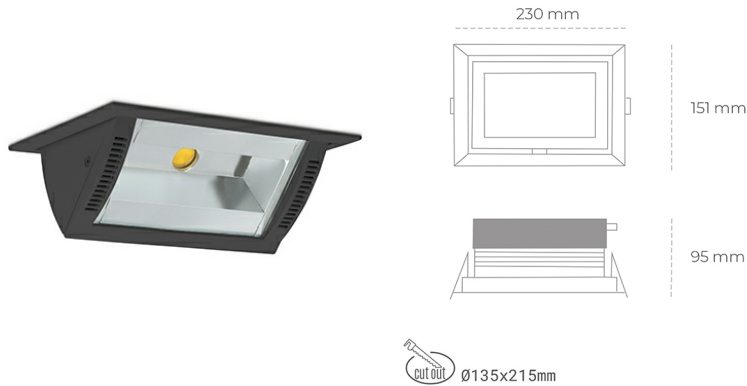

DOWNLIGHT MONTANA 2 930 10W 90°x50° BLACK | ON/OFF

LED	COB
Barwa światła	3000 [K] |
CRI	90
Strumień led chip	1152 [lm]
Strumień światła z oprawy	921 [lm]
Zasilanie systemu	10 [W]
Wydajność oprawy oświetleniowej	92 [lm/W]
Kąt świecenia	36°
Sterowanie	ON/OFF
MacAdam	3 SDCM

Downlight LED

Oprawa typu downlight o zastosowaniu wall washer do montażu w sufitach podwieszanych. Obudowa oprawy wykonana ze stopów aluminium. Posiada szklaną przesłonę. Dostępność w kolorze białym, czarnym i szarym. Na zamówienie istnieje możliwość lakierowania na dowolny kolor z palety RAL. Maksymalna moc lampy to 37W.

OPRAWA

Waga	1,258 [kg]
Ochronność IP , IK , klasa	IP 20, IK 3,
Kolor oprawy	BLACK
Rodzaj przesłony	Glass
Napięcie zasilania	220-240V 50-60Hz

Uwaga: Wszystkie dane są wartościami typowymi. Tolerancja pomiarów +/-10%. Funkcje systemu mogą ulec zmianie wraz z ulepszeniami produktu ze względu na postęp techniczny.

OPCJE

kolor oprawy do wyboru z palety RAL - na zapytanie, możliwość sterowania mocą świecenia za pomocą systemu CASAMBI / DALI / PHASE CUT

Wygenerowano: 16.07.2024

+48 32 388 80 00

www.corra.pl
cora@cora.pl

Ulica: Ignatza Hakuby 18
41-914 Bytom, Polska