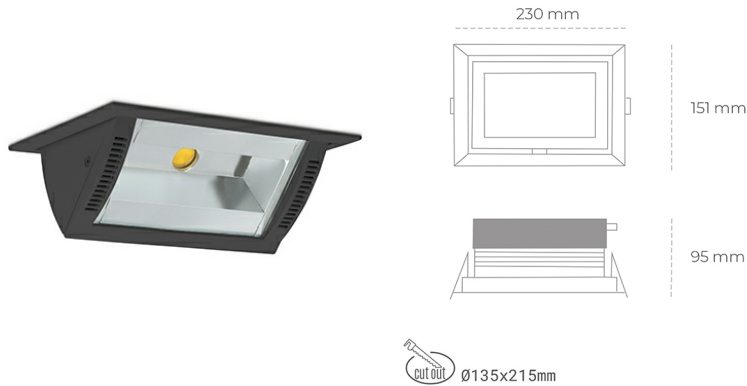

DOWNLIGHT MONTANA 2 927 37W 90°x50° BLACK | ON/OFF

Kod produktu: N217-K0002-RF927-H8-###-ZC03_950-##-###

LED	COB
Barwa światła	2700 [K]
CRI	80
Strumień led chip	4222 [lm]
Strumień światła z oprawy	3377 [lm]
Zasilanie systemu	37 [W]
Wydajność oprawy oświetleniowej	91 [lm/W]
Kąt świecenia	36°
Sterowanie	ON/OFF
MacAdam	3 SDCM

Downlight LED

Oprawa typu downlight o zastosowaniu wall washer do montażu w sufitach podwieszanych. Obudowa oprawy wykonana ze stopów aluminium. Posiada szklaną przesłonę. Dostępność w kolorze białym, czarnym i szarym. Na zamówienie istnieje możliwość lakierowania na dowolny kolor z palety RAL. Maksymalna moc lampy to 37W.

OPRAWA

Waga	1,258 [kg]
Ochronność IP , IK , klasa	IP 20, IK 3,
Kolor oprawy	BLACK
Rodzaj przesłony	Glass
Napięcie zasilania	220-240V 50-60Hz

Uwaga: Wszystkie dane są wartościami typowymi. Tolerancja pomiarów +/-10%. Funkcje systemu mogą ulec zmianie wraz z ulepszeniami produktu ze względu na postęp techniczny.