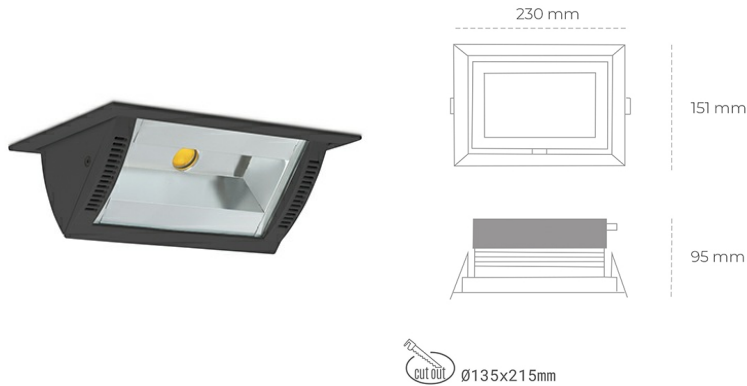

DOWNLIGHT MONTANA 2 927 31W 90°x50° BLACK | ON/OFF

LED	COB
Barwa światła	2700 [K] |
CRI	80
Strumień led chip	3555 [lm]
Strumień światła z oprawy	2844 [lm]
Zasilanie systemu	31 [W]
Wydajność oprawy oświetleniowej	92 [lm/W]
Kąt świecenia	36°
Sterowanie	ON/OFF
MacAdam	3 SDCM

Downlight LED

Oprawa typu downlight o zastosowaniu wall washer do montażu w sufitach podwieszanych. Obudowa oprawy wykonana ze stopów aluminium. Posiada szklaną przesłonę. Dostępność w kolorze białym, czarnym i szarym. Na zamówienie istnieje możliwość lakierowania na dowolny kolor z palety RAL. Maksymalna moc lampy to 37W.

OPRAWA

Waga	1,258 [kg]
Ochronność IP , IK , klasa	IP 20, IK 3,
Kolor oprawy	BLACK
Rodzaj przesłony	Glass
Napięcie zasilania	220-240V 50-60Hz

Uwaga: Wszystkie dane są wartościami typowymi. Tolerancja pomiarów +/-10%. Funkcje systemu mogą ulec zmianie wraz z ulepszeniami produktu ze względu na postęp techniczny.

OPCJE

kolor oprawy do wyboru z palety RAL - na zapytanie, możliwość sterowania mocą świecenia za pomocą systemu CASAMBI / DALI / PHASE CUT

Wygenerowano: 16.07.2024

+48 32 388 80 00

www.cora.pl
cora@cora.pl

Ulica: Ignatza Hakuby 18
41-914 Bytom, Polska