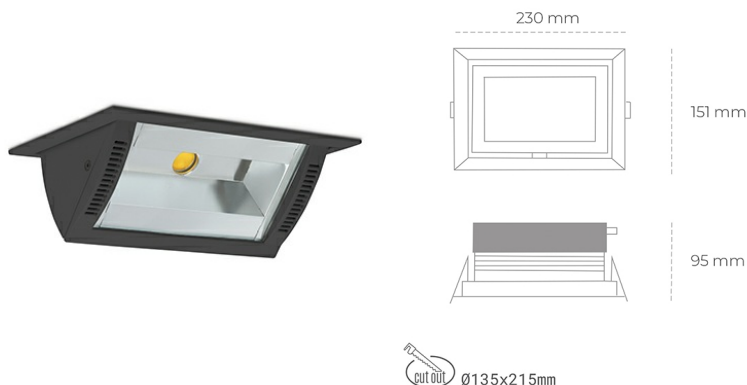

DOWNLIGHT MONTANA 2 927 27W 90°x50° BLACK | ON/OFF

LED	COB
Barwa światła	2700 [K] |
CRI	80
Strumień led chip	3111 [lm]
Strumień światła z oprawy	2488 [lm]
Zasilanie systemu	27 [W]
Wydajność oprawy oświetleniowej	92 [lm/W]
Kąt świecenia	36°
Sterowanie	ON/OFF
MacAdam	3 SDCM

Downlight LED

Oprawa typu downlight o zastosowaniu wall washer do montażu w sufitach podwieszanych. Obudowa oprawy wykonana ze stopów aluminium. Posiada szklaną przesłonę. Dostępność w kolorze białym, czarnym i szarym. Na zamówienie istnieje możliwość lakierowania na dowolny kolor z palety RAL. Maksymalna moc lampy to 37W.

OPRAWA

Waga	1,258 [kg]
Ochronność IP , IK , klasa	IP 20, IK 3,
Kolor oprawy	BLACK
Rodzaj przesłony	Glass
Napięcie zasilania	220-240V 50-60Hz

Uwaga: Wszystkie dane są wartościami typowymi. Tolerancja pomiarów +/-10%. Funkcje systemu mogą ulec zmianie wraz z ulepszeniami produktu ze względu na postęp techniczny.

OPCJE

kolor oprawy do wyboru z palety RAL - na zapytanie, możliwość sterowania mocą świecenia za pomocą systemu CASAMBI / DALI / PHASE CUT

Wygenerowano: 16.07.2024

+48 32 388 80 00

www.cora.pl
cora@cora.pl

Ulica: Ignatza Hakuby 18
41-914 Bytom, Polska