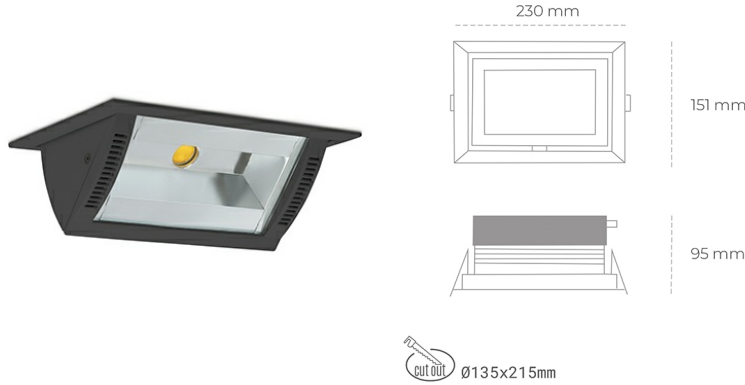

DOWNLIGHT MONTANA 2 927 19W 90°x50° BLACK | ON/OFF

LED	COB
Barwa światła	2700 [K] |
CRI	80
Strumień led chip	2222 [lm]
Strumień światła z oprawy	1777 [lm]
Zasilanie systemu	19 [W]
Wydajność oprawy oświetleniowej	94 [lm/W]
Kąt świecenia	36°
Sterowanie	ON/OFF
MacAdam	3 SDCM

Downlight LED

Oprawa typu downlight o zastosowaniu wall washer do montażu w sufitach podwieszanych. Obudowa oprawy wykonana ze stopów aluminium. Posiada szklaną przesłonę. Dostępność w kolorze białym, czarnym i szarym. Na zamówienie istnieje możliwość lakierowania na dowolny kolor z palety RAL. Maksymalna moc lampy to 37W.

OPRAWA

Waga	1,258 [kg]
Ochronność IP , IK , klasa	IP 20, IK 3,
Kolor oprawy	BLACK
Rodzaj przesłony	Glass
Napięcie zasilania	220-240V 50-60Hz

Uwaga: Wszystkie dane są wartościami typowymi. Tolerancja pomiarów +/-10%. Funkcje systemu mogą ulec zmianie wraz z ulepszeniami produktu ze względu na postęp techniczny.

OPCJE

kolor oprawy do wyboru z palety RAL - na zapytanie, możliwość sterowania mocą świecenia za pomocą systemu CASAMBI / DALI / PHASE CUT

Wygenerowano: 29.06.2024

+48 32 388 80 00

www.cora.pl
cora@cora.pl

Ulica: Ignatza Hakuby 18
41-914 Bytom, Polska