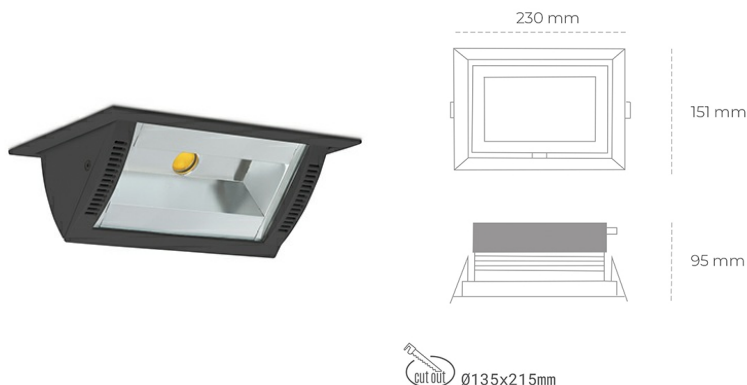

DOWNLIGHT MONTANA 2 927 14W 90°x50° BLACK | ON/OFF

LED	COB
Barwa światła	2700 [K] |
CRI	80
Strumień led chip	1555 [lm]
Strumień światła z oprawy	1244 [lm]
Zasilanie systemu	14 [W]
Wydajność oprawy oświetleniowej	89 [lm/W]
Kąt świecenia	36°
Sterowanie	ON/OFF
MacAdam	3 SDCM

Downlight LED

Oprawa typu downlight o zastosowaniu wall washer do montażu w sufitach podwieszanych. Obudowa oprawy wykonana ze stopów aluminium. Posiada szklaną przesłonę. Dostępność w kolorze białym, czarnym i szarym. Na zamówienie istnieje możliwość lakierowania na dowolny kolor z palety RAL. Maksymalna moc lampy to 37W.

OPRAWA

Waga	1,258 [kg]
Ochronność IP , IK , klasa	IP 20, IK 3,
Kolor oprawy	BLACK
Rodzaj przesłony	Glass
Napięcie zasilania	220-240V 50-60Hz

Uwaga: Wszystkie dane są wartościami typowymi. Tolerancja pomiarów +/-10%. Funkcje systemu mogą ulec zmianie wraz z ulepszeniami produktu ze względu na postęp techniczny.

OPCJE

kolor oprawy do wyboru z palety RAL - na zapytanie, możliwość sterowania mocą świecenia za pomocą systemu CASAMBI / DALI / PHASE CUT

Wygenerowano: 26.06.2024

+48 32 388 80 00

www.corra.pl
cora@cora.pl

Ulica: Ignatza Hakuby 18
41-914 Bytom, Polska