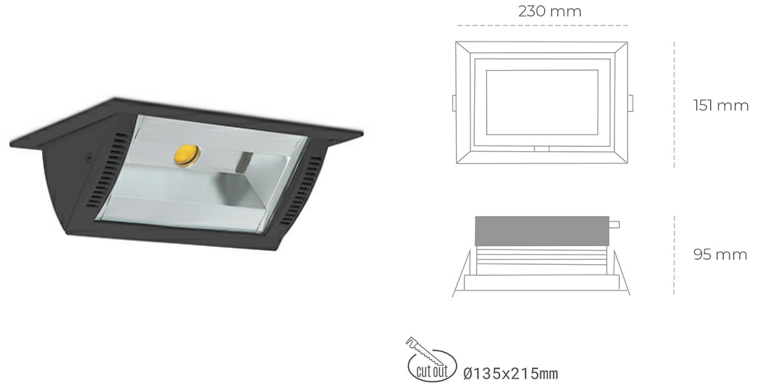

DOWNLIGHT MONTANA 2 927 14W 90°x50° BLACK | ON/OFF

LED	COB
Barwa światła	2700 [K] |
CRI	80
Strumień led chip	1555 [lm]
Strumień światła z oprawy	1244 [lm]
Zasilanie systemu	14 [W]
Wydajność oprawy oświetleniowej	89 [lm/W]
Kąt świecenia	ON/OFF
Sterowanie	3 SDCM
MacAdam	

Downlight LED

Oprawa typu downlight o zastosowaniu wall washer do montażu w sufitach podwieszanych. Obudowa oprawy wykonana ze stopów aluminium. Posiada szklaną przesłonę. Dostępność w kolorze białym, czarnym i szarym. Na zamówienie istnieje możliwość lakierowania na dowolny kolor z palety RAL. Maksymalna moc lampy to 37W.

OPRAWA

Waga	1,258 [kg]
Ochronność IP , IK , klasa	IP 20, IK 3,
Kolor oprawy	WHITE
Rodzaj przesłony	Glass
Napięcie zasilania	220-240V 50-60Hz

Uwaga: Wszystkie dane są wartościami typowymi. Tolerancja pomiarów +/-10%. Funkcje systemu mogą ulec zmianie wraz z ulepszeniami produktu ze względu na postęp techniczny.

OPCJE

kolor oprawy do wyboru z palety RAL - na zapytanie, możliwość sterowania mocą świecenia za pomocą systemu CASAMBI / DALI / PHASE CUT

Wygenerowano: 17.09.2024