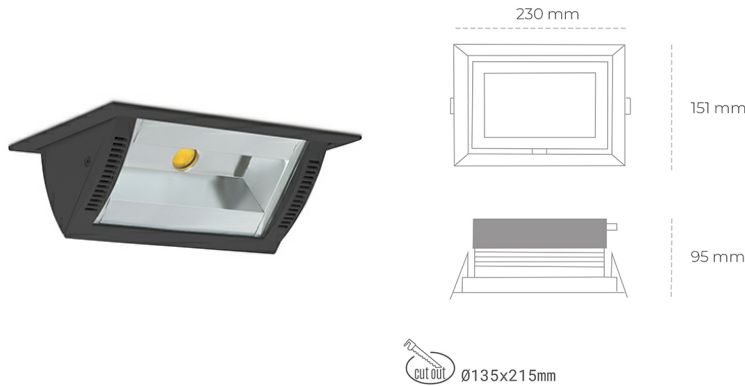

DOWNLIGHT MONTANA 2 850 31W 90°x50° BLACK | ON/OFF

Kod produktu: N217-K0002-RF850-H8-###-ZC03_800-##-###

LED	COB
Barwa światła	5000 [K]
CRI	80
Strumień led chip	4633 [lm]
Strumień światła z oprawy	3706 [lm]
Zasilanie systemu	31 [W]
Wydajność oprawy oświetleniowej	120 [lm/W]
Kąt świecenia	36°
Sterowanie	ON/OFF
MacAdam	3 SDCM

Downlight LED

Oprawa typu downlight o zastosowaniu wall washer do montażu w sufitach podwieszanych. Obudowa oprawy wykonana ze stopów aluminium. Posiada szklaną przesłonę. Dostępność w kolorze białym, czarnym i szarym. Na zamówienie istnieje możliwość lakierowania na dowolny kolor z palety RAL. Maksymalna moc lampy to 37W.

OPRAWA

Waga	1,258 [kg]
Ochronność IP , IK , klasa	IP 20, IK 3,
Kolor oprawy	BLACK
Rodzaj przesłony	Glass
Napięcie zasilania	220-240V 50-60Hz

Uwaga: Wszystkie dane są wartościami typowymi. Tolerancja pomiarów +/-10%. Funkcje systemu mogą ulec zmianie wraz z ulepszeniami produktu ze względu na postęp techniczny.