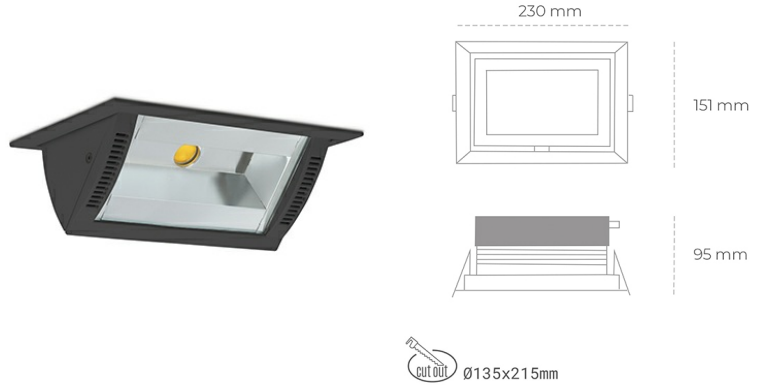

DOWNLIGHT MONTANA 2 850 27W 90°x50° BLACK | ON/OFF

LED	COB
Barwa światła	5000 [K] |
CRI	80
Strumień led chip	4053 [lm]
Strumień światła z oprawy	3242 [lm]
Zasilanie systemu	27 [W]
Wydajność oprawy oświetleniowej	120 [lm/W]
Kąt świecenia	ON/OFF
Sterowanie	3 SDCM
MacAdam	

Downlight LED

Oprawa typu downlight o zastosowaniu wall washer do montażu w sufitach podwieszanych. Obudowa oprawy wykonana ze stopów aluminium. Posiada szklaną przesłonę. Dostępność w kolorze białym, czarnym i szarym. Na zamówienie istnieje możliwość lakierowania na dowolny kolor z palety RAL. Maksymalna moc lampy to 37W.

OPRAWA

Waga	1,258 [kg]
Ochronność IP , IK , klasa	IP 20, IK 3,
Kolor oprawy	WHITE
Rodzaj przesłony	Glass
Napięcie zasilania	220-240V 50-60Hz

Uwaga: Wszystkie dane są wartościami typowymi. Tolerancja pomiarów +/-10%. Funkcje systemu mogą ulec zmianie wraz z ulepszeniami produktu ze względu na postęp techniczny.

OPCJE

kolor oprawy do wyboru z palety RAL - na zapytanie, możliwość sterowania mocą świecenia za pomocą systemu CASAMBI / DALI / PHASE CUT

Wygenerowano: 17.09.2024