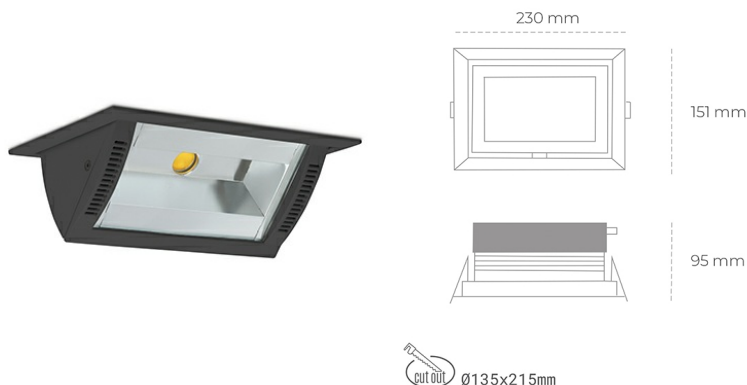

DOWNLIGHT MONTANA 2 850 10W 90°x50° BLACK | ON/OFF

LED	COB
Barwa światła	5000 [K] |
CRI	80
Strumień led chip	1447 [lm]
Strumień światła z oprawy	1157 [lm]
Zasilanie systemu	10 [W]
Wydajność oprawy oświetleniowej	116 [lm/W]
Kąt świecenia	36°
Sterowanie	ON/OFF
MacAdam	3 SDCM

Downlight LED

Oprawa typu downlight o zastosowaniu wall washer do montażu w sufitach podwieszanych. Obudowa oprawy wykonana ze stopów aluminium. Posiada szklaną przesłonę. Dostępność w kolorze białym, czarnym i szarym. Na zamówienie istnieje możliwość lakierowania na dowolny kolor z palety RAL. Maksymalna moc lampy to 37W.

OPRAWA

Waga	1,258 [kg]
Ochronność IP , IK , klasa	IP 20, IK 3,
Kolor oprawy	BLACK
Rodzaj przesłony	Glass
Napięcie zasilania	220-240V 50-60Hz

Uwaga: Wszystkie dane są wartościami typowymi. Tolerancja pomiarów +/-10%. Funkcje systemu mogą ulec zmianie wraz z ulepszeniami produktu ze względu na postęp techniczny.

OPCJE

kolor oprawy do wyboru z palety RAL - na zapytanie, możliwość sterowania mocą świecenia za pomocą systemu CASAMBI / DALI / PHASE CUT

Wygenerowano: 16.07.2024

+48 32 388 80 00

www.cora.pl
cora@cora.pl

Ulica: Ignatza Hakuby 18
41-914 Bytom, Polska