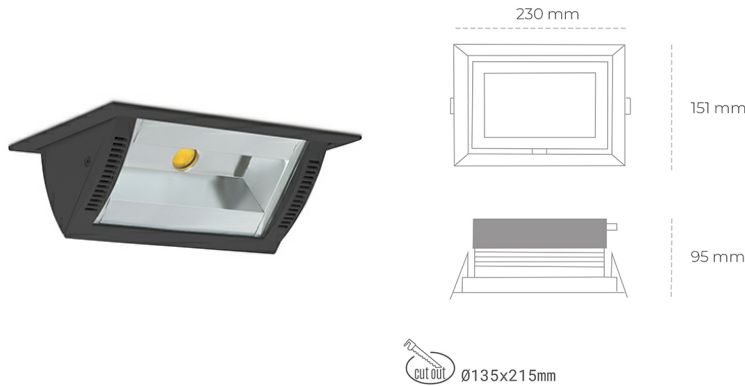

DOWNLIGHT MONTANA 2 840 31W 90°x50° BLACK | ON/OFF

Kod produktu: N217-K0002-RF840-H8-###-ZC03_800-##-###

| | |
|---------------------------------|------------|
| LED | COB |
| Barwa światła | 4000 [K] |
| CRI | 80 |
| Strumień led chip | 4542 [lm] |
| Strumień światła z oprawy | 3633 [lm] |
| Zasilanie systemu | 31 [W] |
| Wydajność oprawy oświetleniowej | 117 [lm/W] |
| Kąt świecenia | 36° |
| Sterowanie | ON/OFF |
| MacAdam | 3 SDCM |

Downlight LED

Oprawa typu downlight o zastosowaniu wall washer do montażu w sufitach podwieszanych. Obudowa oprawy wykonana ze stopów aluminium. Posiada szklaną przesłonę. Dostępność w kolorze białym, czarnym i szarym. Na zamówienie istnieje możliwość lakierowania na dowolny kolor z palety RAL. Maksymalna moc lampy to 37W.

OPRAWA

| | |
|----------------------------|------------------|
| Waga | 1,258 [kg] |
| Ochronność IP , IK , klasa | IP 20, IK 3, |
| Kolor oprawy | BLACK |
| Rodzaj przesłony | Glass |
| Napięcie zasilania | 220-240V 50-60Hz |

Uwaga: Wszystkie dane są wartościami typowymi. Tolerancja pomiarów +/-10%. Funkcje systemu mogą ulec zmianie wraz z ulepszeniami produktu ze względu na postęp techniczny.

OPCJE

kolor oprawy do wyboru z palety RAL - na zapytanie, możliwość sterowania mocą świecenia za pomocą systemu CASAMBI / DALI / PHASE CUT