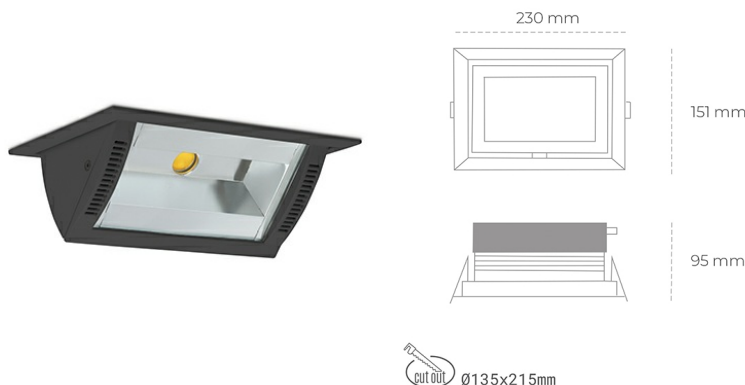

DOWNLIGHT MONTANA 2 840 25W 90°x50° BLACK | ON/OFF

LED	COB
Barwa światła	4000 [K] |
CRI	80
Strumień led chip	3690 [lm]
Strumień światła z oprawy	2952 [lm]
Zasilanie systemu	25 [W]
Wydajność oprawy oświetleniowej	118 [lm/W]
Kąt świecenia	36°
Sterowanie	ON/OFF
MacAdam	3 SDCM

Downlight LED

Oprawa typu downlight o zastosowaniu wall washer do montażu w sufitach podwieszanych. Obudowa oprawy wykonana ze stopów aluminium. Posiada szklaną przesłonę. Dostępność w kolorze białym, czarnym i szarym. Na zamówienie istnieje możliwość lakierowania na dowolny kolor z palety RAL. Maksymalna moc lampy to 37W.

OPRAWA

Waga	1,258 [kg]
Ochronność IP , IK , klasa	IP 20, IK 3,
Kolor oprawy	BLACK
Rodzaj przesłony	Glass
Napięcie zasilania	220-240V 50-60Hz

Uwaga: Wszystkie dane są wartościami typowymi. Tolerancja pomiarów +/-10%. Funkcje systemu mogą ulec zmianie wraz z ulepszeniami produktu ze względu na postęp techniczny.

OPCJE

kolor oprawy do wyboru z palety RAL - na zapytanie, możliwość sterowania mocą świecenia za pomocą systemu CASAMBI / DALI / PHASE CUT

Wygenerowano: 16.07.2024

+48 32 388 80 00

www.cora.pl
cora@cora.pl

Ulica: Ignatza Hakuby 18
41-914 Bytom, Polska